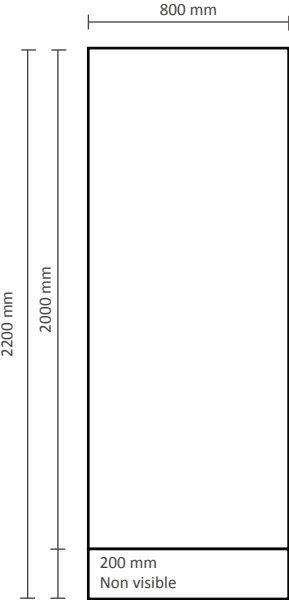

# Roll-Banner Cube

## Specifications graphiques

**60x200cm RBCUBE060**

**80x200cm RBCUBE080**

**85x200cm RBCUBE085**

**100x200cm RBCUBE100**