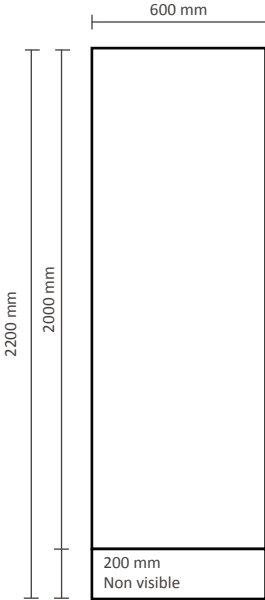

# Roll-Banner Cube

## Specifications graphiques

**60x200cm RBCUBE060**

**80x200cm RBCUBE080**

**85x200cm RBCUBE085**

**100x200cm RBCUBE100**