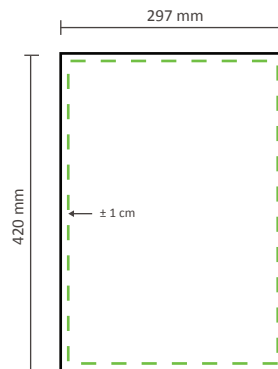

Poster Frame

Specifications graphiques

Les images et textes importants doivent être placés à l'intérieur de **la ligne verte**.

Une marge de **1 cm** est recouverte par le cadre.

21 x 29,7cm (PF-A4)

29,7 x 42cm (PF-A3)

42 x 59,4cm (PF-A2)

59,4 x 84,1cm (PF-A1)