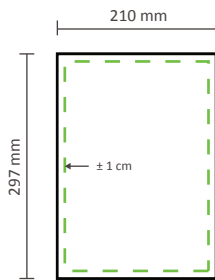

Poster Frame

Specifications graphiques

Les images et textes importants doivent être placés à l'intérieur de **la ligne verte**.

Une marge de **1 cm** est recouverte par le cadre.

21 x 29,7cm (PF-A4)

29,7 x 42cm (PF-A3)

42 x 59,4cm (PF-A2)

59,4 x 84,1cm (PF-A1)