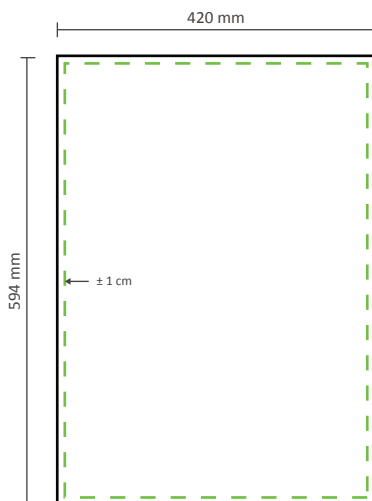

Poster Frame

Specifications graphiques

Les images et textes importants doivent être placés à l'intérieur de **la ligne verte**.

Une marge de **1 cm** est recouverte par le cadre.

21 x 29,7cm (PF-A4)

29,7 x 42cm (PF-A3)

42 x 59,4cm (PF-A2)

59,4 x 84,1cm (PF-A1)