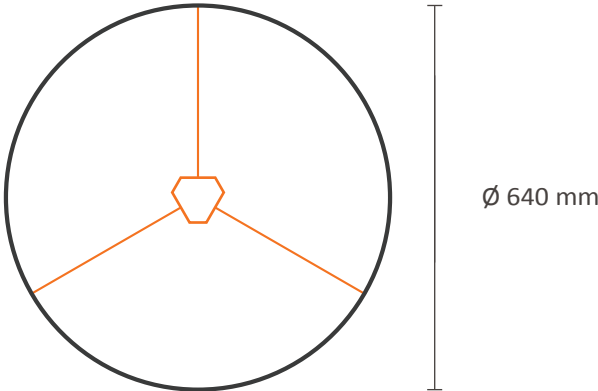

Pop-Up Magnetic Tower (PUTWR)

Specifications graphiques

Nombre d'impressions: 3
Taille réelle du visuel: 672 * 2236mm (L/H)
Taille réelle totale: 2016 * 2236mm (L/H)