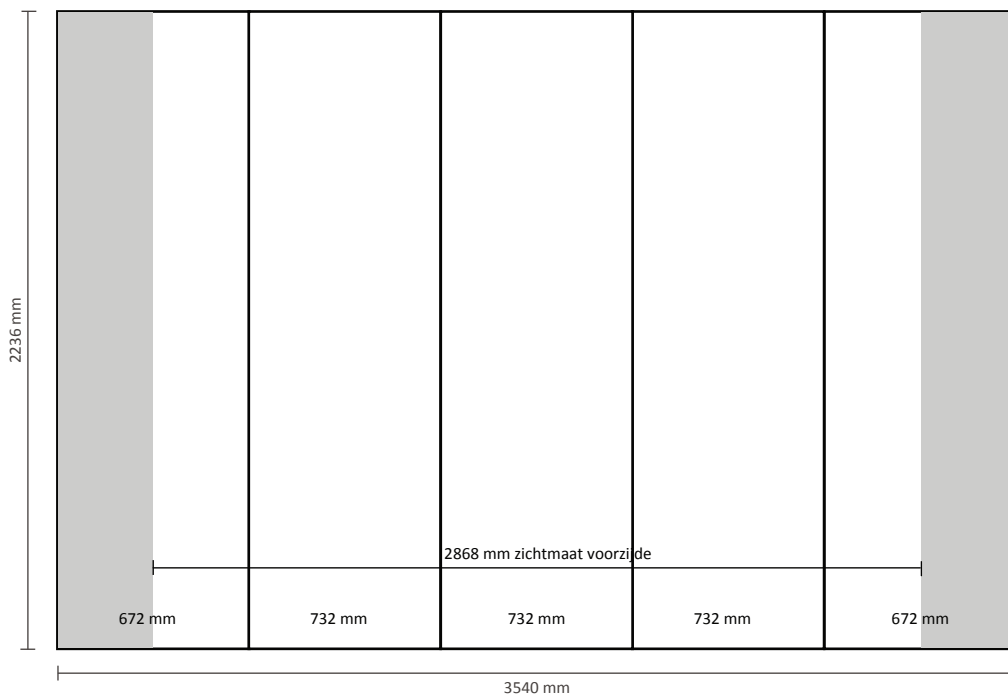

## Specifications graphiques

7  
672 \* 2236mm (B/H)  
4704 \* 2236mm (B/H)

## Specifications graphiques

- Nombre d'impressions: 4
- Taille réelle du visuel:
  - \*Face avant, 2 panneaux: 732 \* 2236mm (B/H)
  - \*\*Côté gauche / droit, 2 panneaux: 672 \* 2236mm (B/H)
  - \* Taille réelle totale: 2808 \* 2236mm (B/H)

## Grafische specificaties

Aantal printbanen:	5
Werkelijke grootte per printbaan:	
*Voorzijde, 3 panelen:	732 * 2236mm (B/H)
*Linker / rechterzijde, 2 panelen:	672 * 2236mm (B/H)
Werkelijke totale grootte:	3540 * 2236mm (B/H)

## Grafische specificaties

Aantal printbanen:	6
Werkelijke grootte per printbaan:	
*Voorzijde, 4 panelen:	732 * 2236mm (B/H)
*Linker / rechterzijde, 2 panelen:	672 * 2236mm (B/H)
Werkelijke totale grootte:	4272 * 2236mm (B/H)