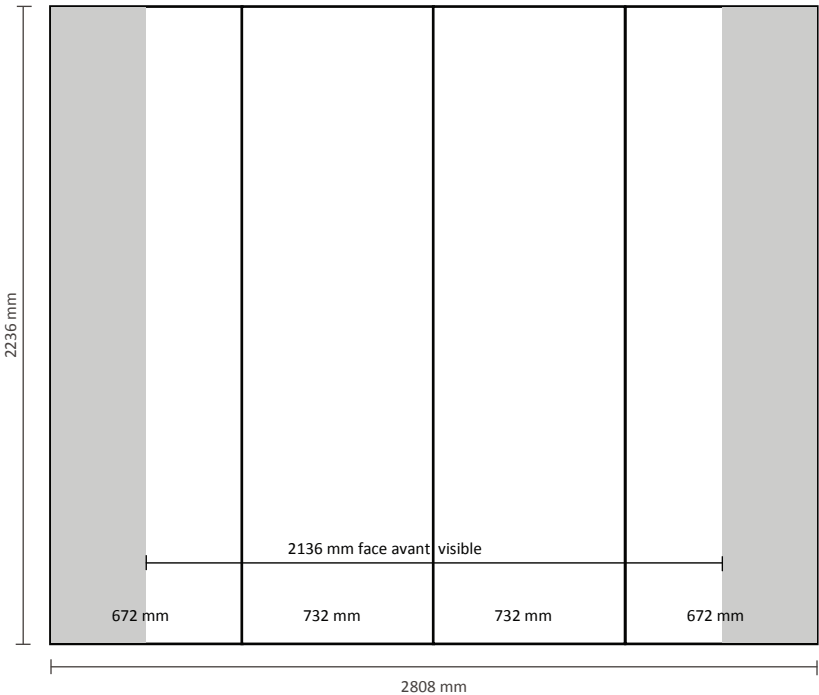

## Specifications graphiques

7  
672 \* 2236mm (B/H)  
4704 \* 2236mm (B/H)

## Specifications graphiques

- Nombre d'impressions: 4
- Taille réelle du visuel:
  - \*Face avant, 2 panneaux: 732 \* 2236mm (B/H)
  - \*\*Côté gauche / droit, 2 panneaux: 672 \* 2236mm (B/H)
  - \* Taille réelle totale: 2808 \* 2236mm (B/H)

## Grafische specificaties

Aantal printbanen:	5
Werkelijke grootte per printbaan:	
*Voorzijde, 3 panelen:	732 * 2236mm (B/H)
*Linker / rechterzijde, 2 panelen:	672 * 2236mm (B/H)
Werkelijke totale grootte:	3540 * 2236mm (B/H)

## Grafische specificaties

Aantal printbanen:	6
Werkelijke grootte per printbaan:	
*Voorzijde, 4 panelen:	732 * 2236mm (B/H)
*Linker / rechterzijde, 2 panelen:	672 * 2236mm (B/H)
Werkelijke totale grootte:	4272 * 2236mm (B/H)