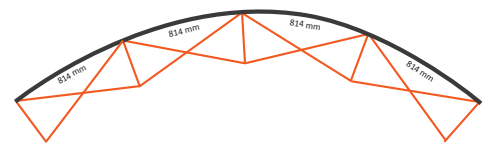

4x3 Gebogen (PUM43CE)

Aantal extra printbanen: 4
Werkelijke grootte per printbaan: 814 * 2236mm (B/H)
Werkelijke totale extra grootte: 3256 * 2236mm (B/H)