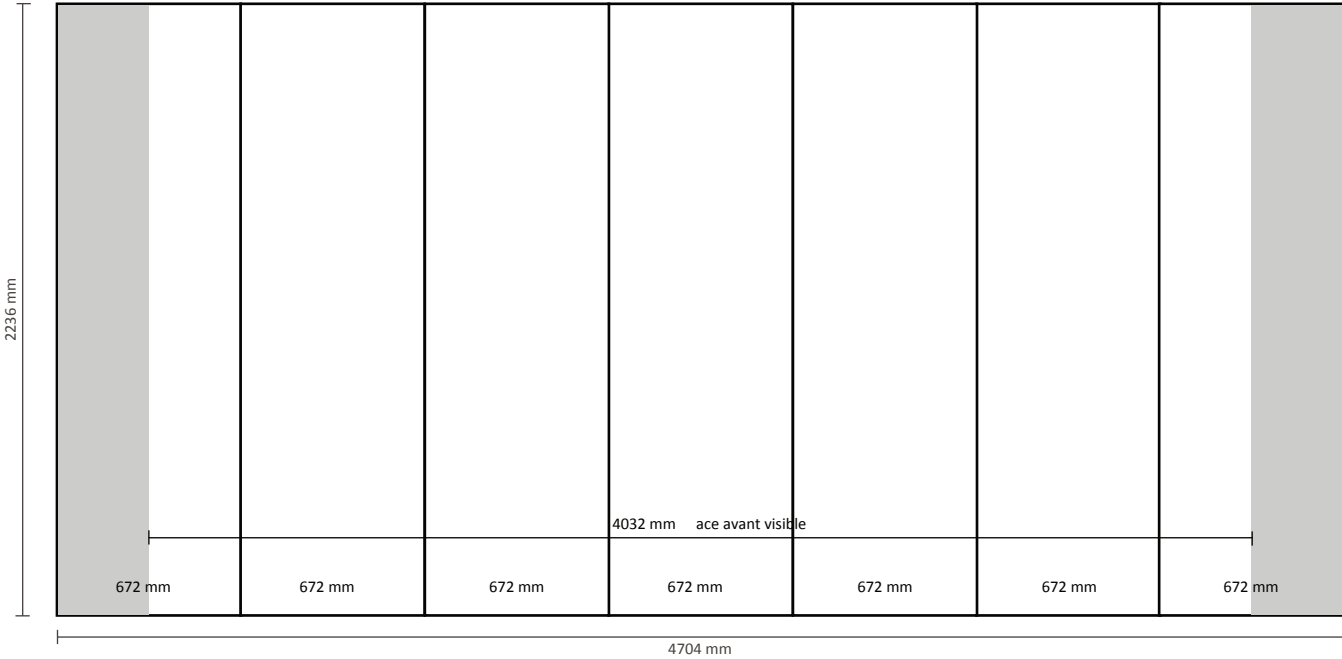

# Pop-Up Magnetic 5x3 Courbe (PUM53C)

## Specifications graphiques

7  
672 \* 2236mm (B/H)  
4704 \* 2236mm (B/H)

## Specifications graphiques

- Nombre d'impressions: 4
- Taille réelle du visuel:
  - \*Face avant, 2 panneaux: 732 \* 2236mm (B/H)
  - \*\*Côté gauche / droit, 2 panneaux: 672 \* 2236mm (B/H)
  - \* Taille réelle totale: 2808 \* 2236mm (B/H)

## Grafische specificaties

Aantal printbanen:	5
Werkelijke grootte per printbaan:	
*Voorzijde, 3 panelen:	732 * 2236mm (B/H)
*Linker / rechterzijde, 2 panelen:	672 * 2236mm (B/H)
Werkelijke totale grootte:	3540 * 2236mm (B/H)