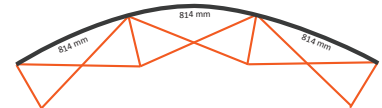

3x3 Gebogen (PUM33CE)

Aantal extra printbanen: 3
Werkelijke grootte per printbaan: 814 * 2236mm (B/H)
Werkelijke totale extra grootte: 2442 * 2236mm (B/H)