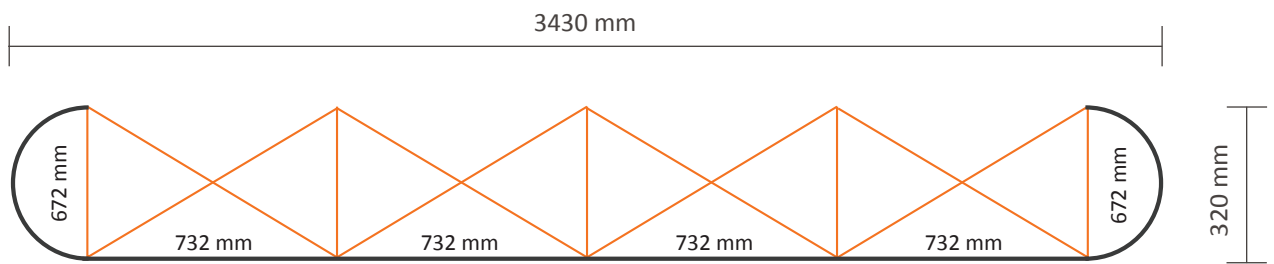

## Specifications graphiques

7  
672 \* 2236mm (B/H)  
4704 \* 2236mm (B/H)

## Specifications graphiques

- Nombre d'impressions: 4
- Taille réelle du visuel:
  - \*Face avant, 2 panneaux: 732 \* 2236mm (B/H)
  - \*\*Côté gauche / droit, 2 panneaux: 672 \* 2236mm (B/H)
  - \* Taille réelle totale: 2808 \* 2236mm (B/H)

## Grafische specificaties

Aantal printbanen:	5
Werkelijke grootte per printbaan:	
*Voorzijde, 3 panelen:	732 * 2236mm (B/H)
*Linker / rechterzijde, 2 panelen:	672 * 2236mm (B/H)
Werkelijke totale grootte:	3540 * 2236mm (B/H)

## Grafische specificaties

Aantal printbanen:	6
Werkelijke grootte per printbaan:	
*Voorzijde, 4 panelen:	732 * 2236mm (B/H)
*Linker / rechterzijde, 2 panelen:	672 * 2236mm (B/H)
Werkelijke totale grootte:	4272 * 2236mm (B/H)