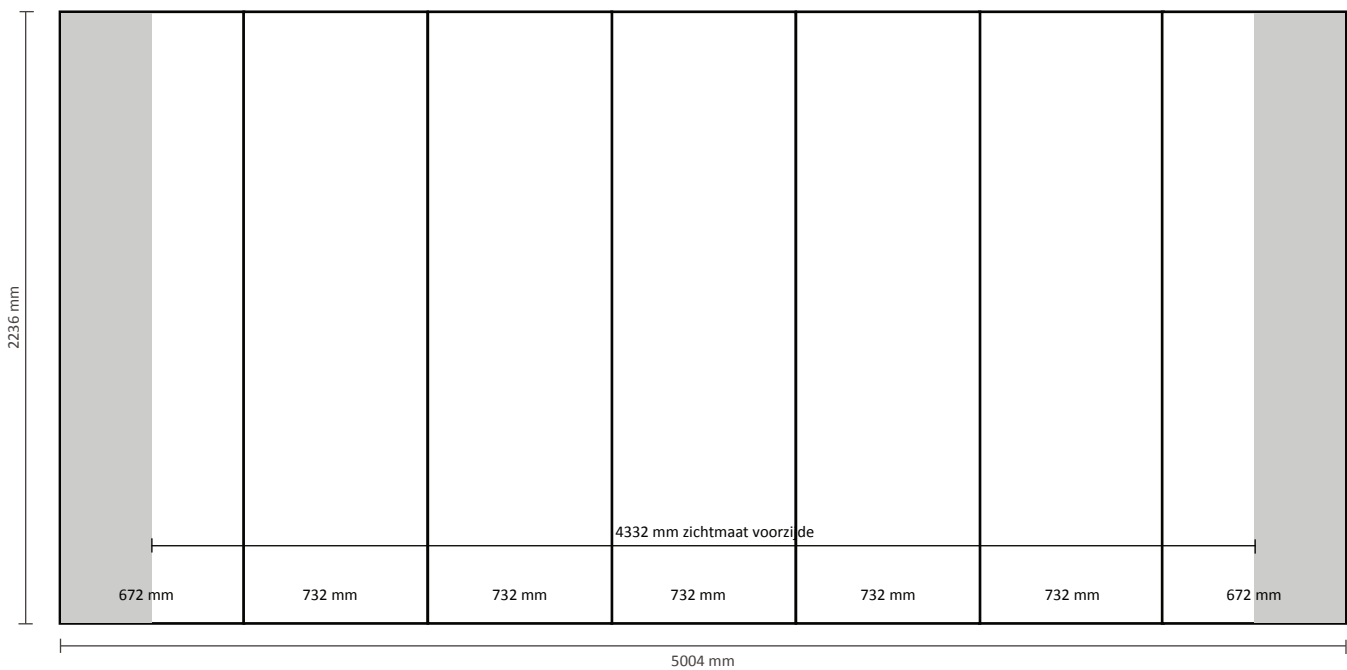

## Specifications graphiques

- Nombre d'impressions: 4
- Taille réelle du visuel:
  - \*Face avant, 2 panneaux: 732 \* 2236mm (B/H)
  - \*\*Côté gauche / droit, 2 panneaux: 672 \* 2236mm (B/H)
  - \* Taille réelle totale: 2808 \* 2236mm (B/H)

## Grafische specificaties

Aantal printbanen:	5
Werkelijke grootte per printbaan:	
*Voorzijde, 3 panelen:	732 * 2236mm (B/H)
*Linker / rechterzijde, 2 panelen:	672 * 2236mm (B/H)
Werkelijke totale grootte:	3540 * 2236mm (B/H)

## Grafische specificaties

Aantal printbanen:	6
Werkelijke grootte per printbaan:	
*Voorzijde, 4 panelen:	732 * 2236mm (B/H)
*Linker / rechterzijde, 2 panelen:	672 * 2236mm (B/H)
Werkelijke totale grootte:	4272 * 2236mm (B/H)

## Grafische specificaties

Aantal printbanen:	7
Werkelijke grootte per printbaan:	
*Voorzijde, 5 panelen:	732 * 2236mm (B/H)
*Linker / rechterzijde, 2 panelen:	672 * 2236mm (B/H)
Werkelijke totale grootte:	5004 * 2236mm (B/H)