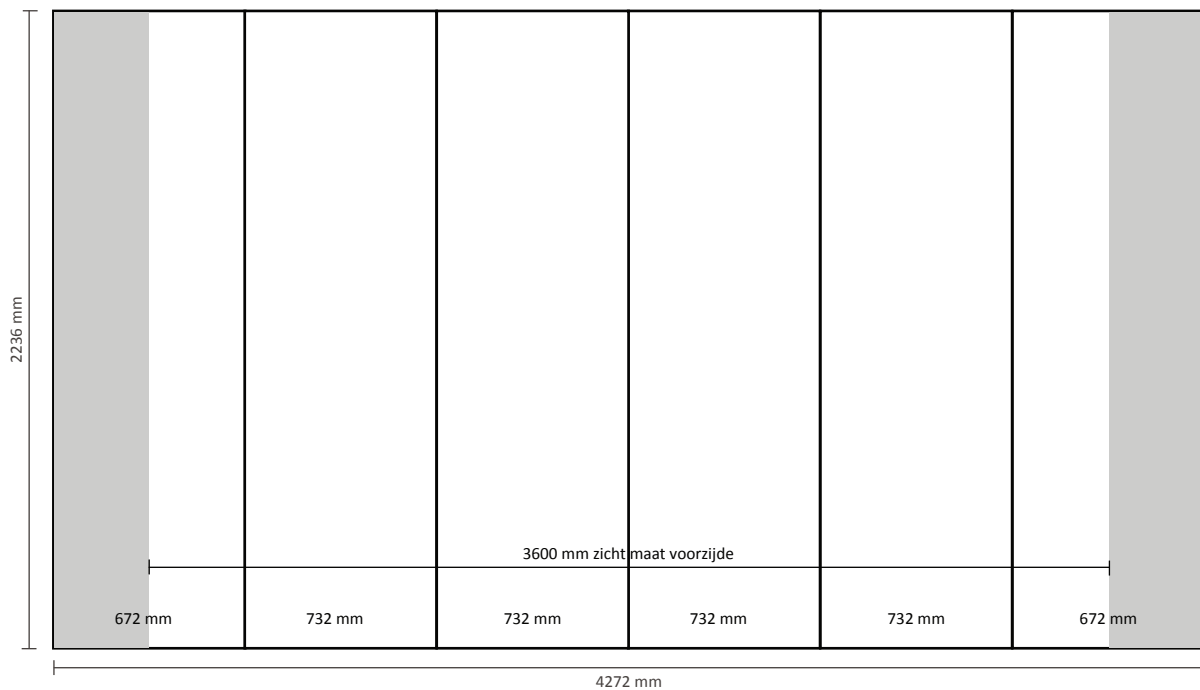

## Specifications graphiques

- Nombre d'impressions: 4
- Taille réelle du visuel:
  - \*Face avant, 2 panneaux: 732 \* 2236mm (B/H)
  - \*\*Côté gauche / droit, 2 panneaux: 672 \* 2236mm (B/H)
  - \* Taille réelle totale: 2808 \* 2236mm (B/H)

## Grafische specificaties

Aantal printbanen:	5
Werkelijke grootte per printbaan:	
*Voorzijde, 3 panelen:	732 * 2236mm (B/H)
*Linker / rechterzijde, 2 panelen:	672 * 2236mm (B/H)
Werkelijke totale grootte:	3540 * 2236mm (B/H)

## Grafische specificaties

Aantal printbanen:	6
Werkelijke grootte per printbaan:	
*Voorzijde, 4 panelen:	732 * 2236mm (B/H)
*Linker / rechterzijde, 2 panelen:	672 * 2236mm (B/H)
Werkelijke totale grootte:	4272 * 2236mm (B/H)

## Grafische specificaties

Aantal printbanen:	7
Werkelijke grootte per printbaan:	
*Voorzijde, 5 panelen:	732 * 2236mm (B/H)
*Linker / rechterzijde, 2 panelen:	672 * 2236mm (B/H)
Werkelijke totale grootte:	5004 * 2236mm (B/H)