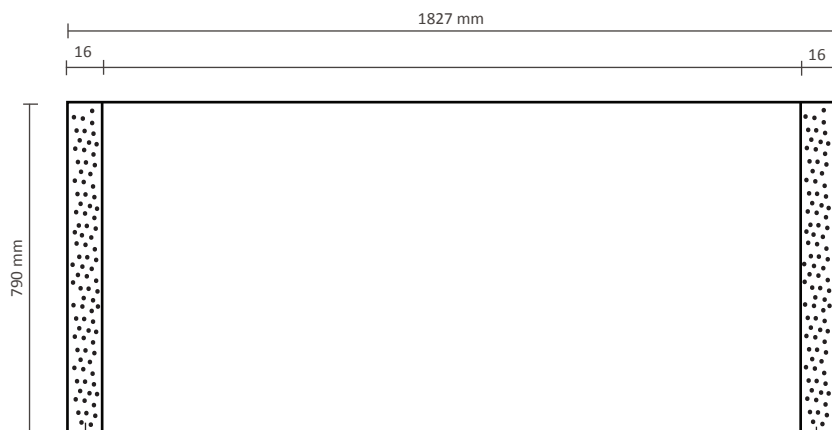

Pop-Up Magnetic Balie

Grafische specificaties

1,6 cm klittenband (lus) aan **achterzijde**

1,6 cm klittenband (haak) aan **voorzijde**