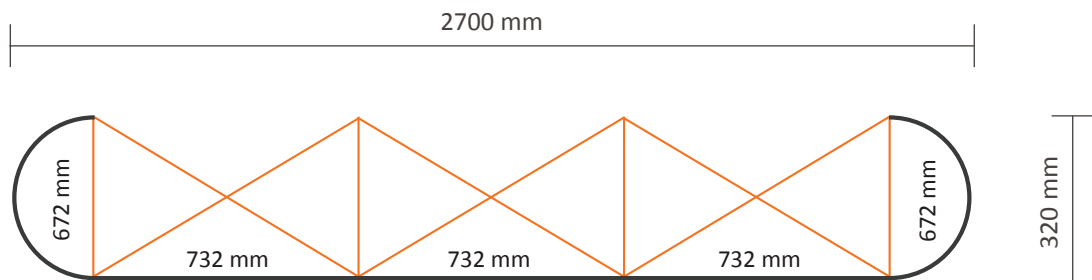

## Specifications graphiques

7  
672 \* 2236mm (B/H)  
4704 \* 2236mm (B/H)

## Specifications graphiques

- Nombre d'impressions: 4
- Taille réelle du visuel:
  - \*Face avant, 2 panneaux: 732 \* 2236mm (B/H)
  - \*\*Côté gauche / droit, 2 panneaux: 672 \* 2236mm (B/H)
  - \* Taille réelle totale: 2808 \* 2236mm (B/H)

## Grafische specificaties

Aantal printbanen:	5
Werkelijke grootte per printbaan:	
*Voorzijde, 3 panelen:	732 * 2236mm (B/H)
*Linker / rechterzijde, 2 panelen:	672 * 2236mm (B/H)
Werkelijke totale grootte:	3540 * 2236mm (B/H)

## Grafische specificaties

Aantal printbanen:	6
Werkelijke grootte per printbaan:	
*Voorzijde, 4 panelen:	732 * 2236mm (B/H)
*Linker / rechterzijde, 2 panelen:	672 * 2236mm (B/H)
Werkelijke totale grootte:	4272 * 2236mm (B/H)