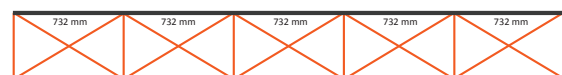

5x3 Recht (PUM53SE)

Aantal extra printbanen: 5
Werkelijke grootte per printbaan: 732 * 2236mm (B/H)
Werkelijke totale extra grootte: 3660 * 2236mm (B/H)