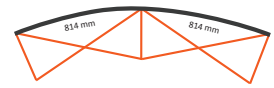

Pop-Up Magnetic Achterzijde

Grafische specificaties

2x3 Gebogen (PUM23CE)

Aantal extra printbanen: 2
Werkelijke grootte per printbaan: 814 * 2236mm (B/H)
Werkelijke totale extra grootte: 1628 * 2236mm (B/H)