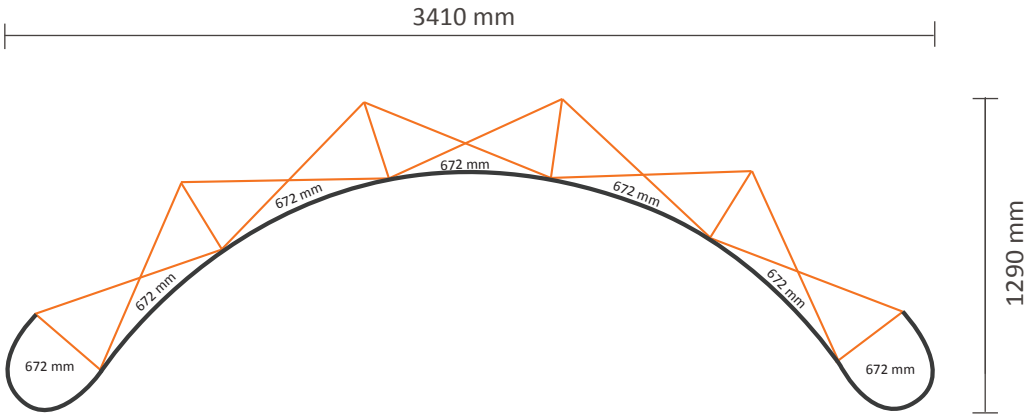

# Pop-Up Magnetic 5x3 Courbe (PUM53C)

## Specifications graphiques

7  
672 \* 2236mm (B/H)  
4704 \* 2236mm (B/H)

## Specifications graphiques

- Nombre d'impressions: 4
- Taille réelle du visuel:
  - \*Face avant, 2 panneaux: 732 \* 2236mm (B/H)
  - \*\*Côté gauche / droit, 2 panneaux: 672 \* 2236mm (B/H)
  - \* Taille réelle totale: 2808 \* 2236mm (B/H)

## Grafische specificaties

Aantal printbanen:	5
Werkelijke grootte per printbaan:	
*Voorzijde, 3 panelen:	732 * 2236mm (B/H)
*Linker / rechterzijde, 2 panelen:	672 * 2236mm (B/H)
Werkelijke totale grootte:	3540 * 2236mm (B/H)