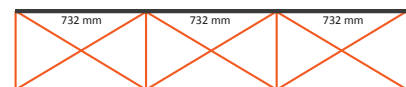

3x3 Recht (PUM33SE)

Aantal extra printbanen: 3
Werkelijke grootte per printbaan: 732 * 2236mm (B/H)
Werkelijke totale extra grootte: 2196 * 2236mm (B/H)