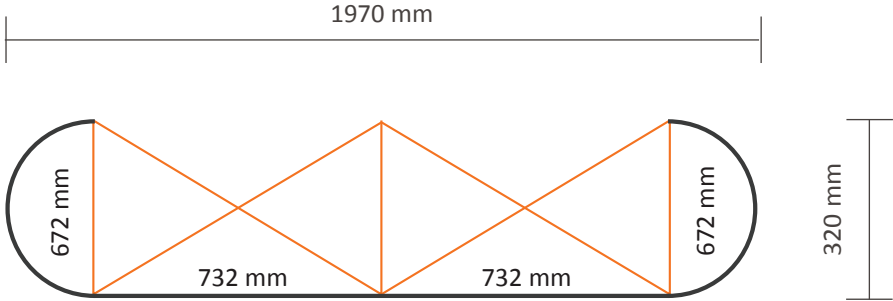

## Specifications graphiques

7  
672 \* 2236mm (B/H)  
4704 \* 2236mm (B/H)

## Specifications graphiques

- Nombre d'impressions: 4
- Taille réelle du visuel:
  - \*Face avant, 2 panneaux: 732 \* 2236mm (B/H)
  - \*\*Côté gauche / droit, 2 panneaux: 672 \* 2236mm (B/H)
  - \* Taille réelle totale: 2808 \* 2236mm (B/H)

## Grafische specificaties

Aantal printbanen:	5
Werkelijke grootte per printbaan:	
*Voorzijde, 3 panelen:	732 * 2236mm (B/H)
*Linker / rechterzijde, 2 panelen:	672 * 2236mm (B/H)
Werkelijke totale grootte:	3540 * 2236mm (B/H)

## Grafische specificaties

Aantal printbanen:	6
Werkelijke grootte per printbaan:	
*Voorzijde, 4 panelen:	732 * 2236mm (B/H)
*Linker / rechterzijde, 2 panelen:	672 * 2236mm (B/H)
Werkelijke totale grootte:	4272 * 2236mm (B/H)