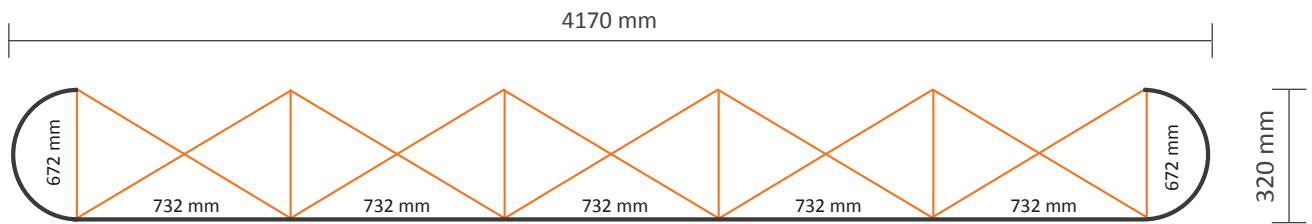

## Specifications graphiques

- Nombre d'impressions: 4
- Taille réelle du visuel:
  - \*Face avant, 2 panneaux: 732 \* 2236mm (B/H)
  - \*\*Côté gauche / droit, 2 panneaux: 672 \* 2236mm (B/H)
  - \* Taille réelle totale: 2808 \* 2236mm (B/H)

## Grafische specificaties

Aantal printbanen:	5
Werkelijke grootte per printbaan:	
*Voorzijde, 3 panelen:	732 * 2236mm (B/H)
*Linker / rechterzijde, 2 panelen:	672 * 2236mm (B/H)
Werkelijke totale grootte:	3540 * 2236mm (B/H)

## Grafische specificaties

Aantal printbanen:	6
Werkelijke grootte per printbaan:	
*Voorzijde, 4 panelen:	732 * 2236mm (B/H)
*Linker / rechterzijde, 2 panelen:	672 * 2236mm (B/H)
Werkelijke totale grootte:	4272 * 2236mm (B/H)

## Grafische specificaties

Aantal printbanen:	7
Werkelijke grootte per printbaan:	
*Voorzijde, 5 panelen:	732 * 2236mm (B/H)
*Linker / rechterzijde, 2 panelen:	672 * 2236mm (B/H)
Werkelijke totale grootte:	5004 * 2236mm (B/H)