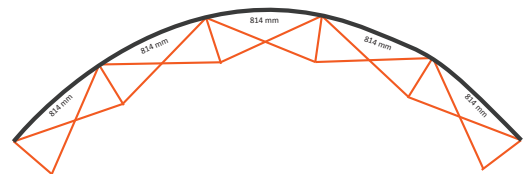

5x3 Gebogen (PUM53CE)

Aantal extra printbanen: 5
Werkelijke grootte per printbaan: 814 * 2236mm (B/H)
Werkelijke totale extra grootte: 4070 * 2236mm (B/H)