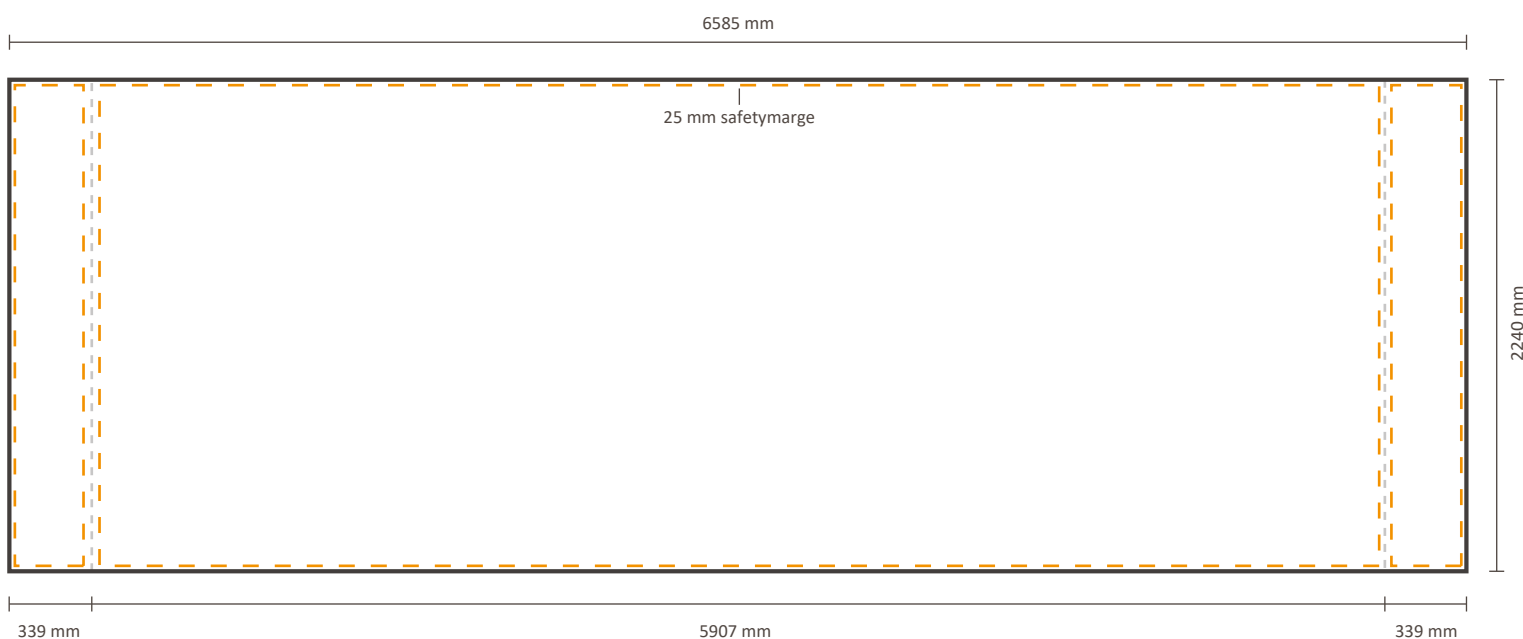

Excluant le visuel sur le cote gauche / droit: 5173 * 2240 mm (L/H)

Gabarit pour la partie arrière

Taille réelle du visuel: 5173 * 2240 mm (L/H)

Pop-Up Impress Straight 8x3 (IMPR83S)

Spécifications graphiques

Gabarit pour le côté avant

Le recto du visuel est disponible avec ou sans les côtés.
Voir ci-dessous les possibilités:

Taille réelle du visuel:

Incluant le visuel sur le cote gauche / droit: 6585 * 2240 mm (L/H)

Excluant le visuel sur le cote gauche / droit: 5907 * 2240 mm (L/H)

Gabarit pour la partie arrière

Taille réelle du visuel: 5907 * 2240 mm (L/H)

Pop-Up Impress Straight 1x4 (IMPR14S)

Spécifications graphiques

Excluant le visuel sur le cote gauche / droit: 773 * 2975 mm (L/H)

Gabarit pour la partie arrière

Taille réelle du visuel: 773 * 2975 mm (L/H)

Pop-Up Impress Straight 2x4 (IMPR24S)

Spécifications graphiques