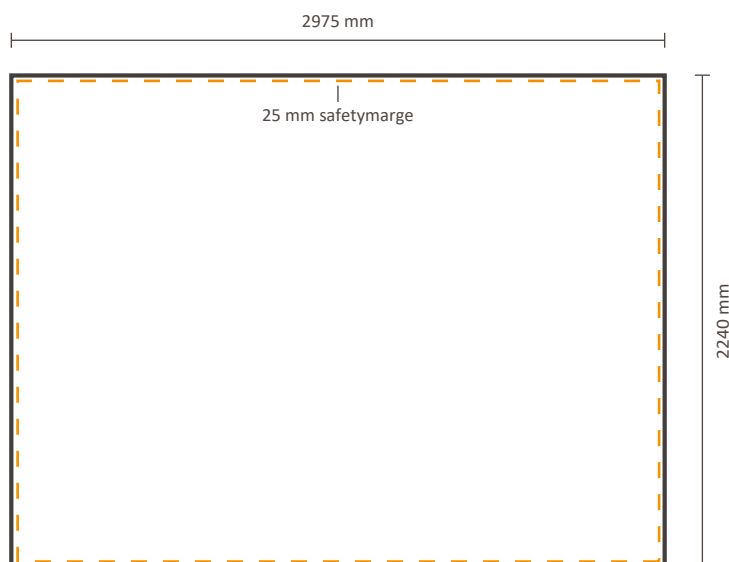

Excluant le visuel sur le cote gauche / droit: 2240 * 2240 mm (L/H)

Gabarit pour la partie arrière

Taille réelle du visuel: 2240 * 2240 mm (L/H)

Pop-Up Impress Straight 4x3 (IMPR43S)

Spécifications graphiques

Gabarit pour le côté avant

Le recto du visuel est disponible avec ou sans les côtés.
Voir ci-dessous les possibilités:

Taille réelle du visuel:

Incluant le visuel sur le cote gauche / droit: 3653 * 2240 mm (L/H)

Excluant le visuel sur le cote gauche / droit: 2975 * 2240 mm (L/H)

Gabarit pour la partie arrière

Taille réelle du visuel: 2975 * 2240 mm (L/H)

Pop-Up Impress Straight 5x3 (IMPR53S)

Spécifications graphiques