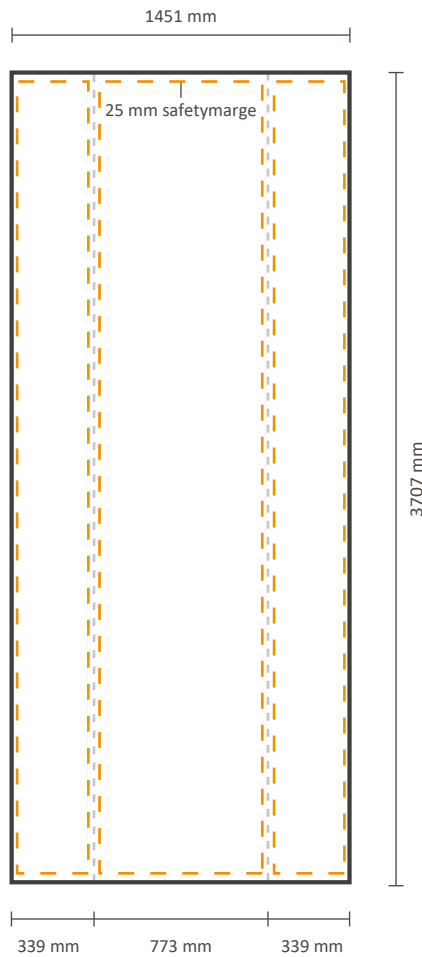

Excluant le visuel sur le cote gauche / droit: 4440 * 2975 mm (L/H)

Gabarit pour la partie arrière

Taille réelle du visuel: 4440 * 2975 mm (L/H)

Pop-Up Impress Straight 7x4 (IMPR74S)

Spécifications graphiques

Excluant le visuel sur le cote gauche / droit: 5907 * 2975 mm (L/H)

Gabarit pour la partie arrière

Taille réelle du visuel: 5907 * 2975 mm (L/H)

Pop-Up Impress Straight 1x5 (IMPR15S)

Spécifications graphiques

Gabarit pour le côté avant

Le recto du visuel est disponible avec ou sans les côtés.
Voir ci-dessous les possibilités:

Taille réelle du visuel:

Incluant le visuel sur le cote gauche / droit: 1451 * 3707 mm (L/H)

Excluant le visuel sur le cote gauche / droit: 773 * 3707 mm (L/H)

Gabarit pour la partie arrière

Taille réelle du visuel: 773 * 3707 mm (L/H)

Pop-Up Impress Straight 2x5 (IMPR25S)

Spécifications graphiques