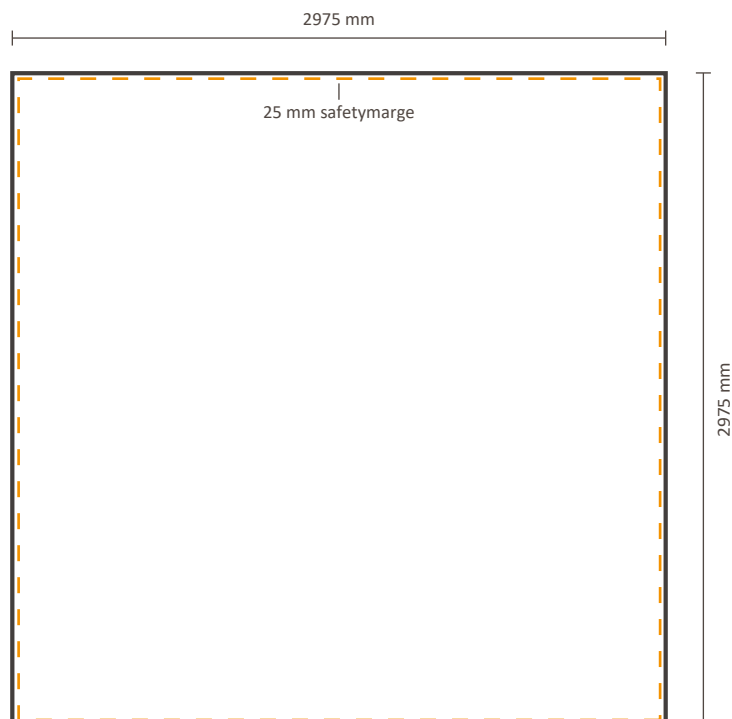

Excluant le visuel sur le cote gauche / droit: 2240 * 2975 mm (L/H)

Gabarit pour la partie arrière

Taille réelle du visuel: 2240 * 2975 mm (L/H)

Pop-Up Impress Straight 4x4 (IMPR44S)

Spécifications graphiques

Gabarit pour le côté avant

Le recto du visuel est disponible avec ou sans les côtés.
Voir ci-dessous les possibilités:

Taille réelle du visuel:

Incluant le visuel sur le cote gauche / droit: 3653 * 2975 mm (L/H)

Excluant le visuel sur le cote gauche / droit: 2975 * 2975 mm (L/H)

Gabarit pour la partie arrière

Taille réelle du visuel: 2975 * 2975 mm (L/H)

Pop-Up Impress Straight 5x4 (IMPR54S)

Spécifications graphiques

Excluant le visuel sur le cote gauche / droit: 4440 * 2975 mm (L/H)

Gabarit pour la partie arrière

Taille réelle du visuel: 4440 * 2975 mm (L/H)

Pop-Up Impress Straight 7x4 (IMPR74S)

Spécifications graphiques