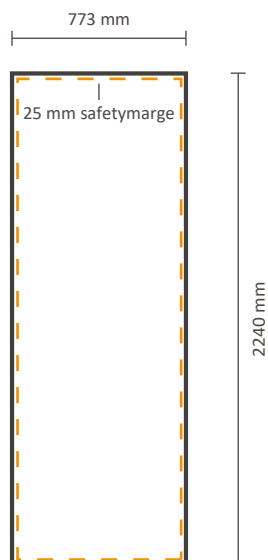

Spécifications graphiques

Gabarit pour le côté avant

Le recto du visuel est disponible avec ou sans les côtés.
Voir ci-dessous les possibilités:

Taille réelle du visuel:

Incluant le visuel sur le cote gauche / droit: 1451 * 2240 mm (L/H)

Excluant le visuel sur le cote gauche / droit: 773 * 2240 mm (L/H)

Gabarit pour la partie arrière

Taille réelle du visuel: 773 * 2240 mm (L/H)

Pop-Up Impress Straight 2x3 (IMPR23S)

Spécifications graphiques

Gabarit pour le côté avant

Le recto du visuel est disponible avec ou sans les côtés.
Voir ci-dessous les possibilités:

Taille réelle du visuel:

Incluant le visuel sur le cote gauche / droit: 2185 * 2240 mm (L/H)

Gabarit pour le côté avant

Le recto du visuel est disponible avec ou sans les côtés.
Voir ci-dessous les possibilités:

Taille réelle du visuel:

Incluant le visuel sur le cote gauche / droit: 2918 * 2240 mm (L/H)