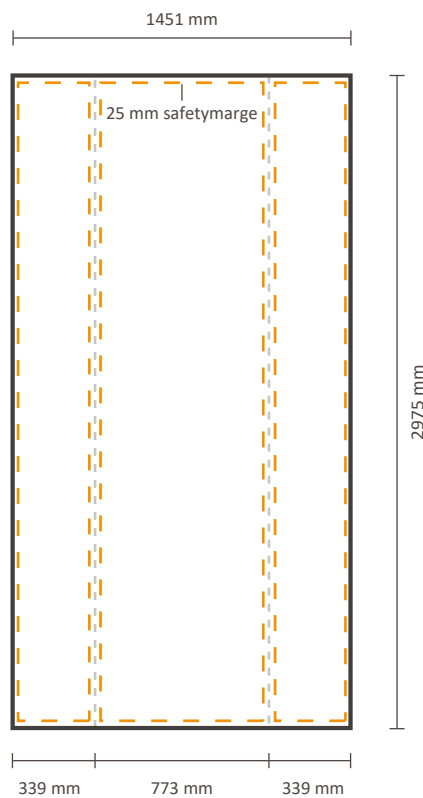

Excluant le visuel sur le cote gauche / droit: 773 * 2240 mm (L/H)

Gabarit pour la partie arrière

Taille réelle du visuel: 773 * 2240 mm (L/H)

Pop-Up Impress Straight 2x3 (IMPR23S)

Spécifications graphiques

Excluant le visuel sur le cote gauche / droit: 5907 * 2240 mm (L/H)

Gabarit pour la partie arrière

Taille réelle du visuel: 5907 * 2240 mm (L/H)

Pop-Up Impress Straight 1x4 (IMPR14S)

Spécifications graphiques

Gabarit pour le côté avant

Le recto du visuel est disponible avec ou sans les côtés.
Voir ci-dessous les possibilités:

Taille réelle du visuel:

Incluant le visuel sur le cote gauche / droit: 1451 * 2975 mm (L/H)

Excluant le visuel sur le cote gauche / droit: 773 * 2975 mm (L/H)

Gabarit pour la partie arrière

Taille réelle du visuel: 773 * 2975 mm (L/H)

Pop-Up Impress Straight 2x4 (IMPR24S)

Spécifications graphiques