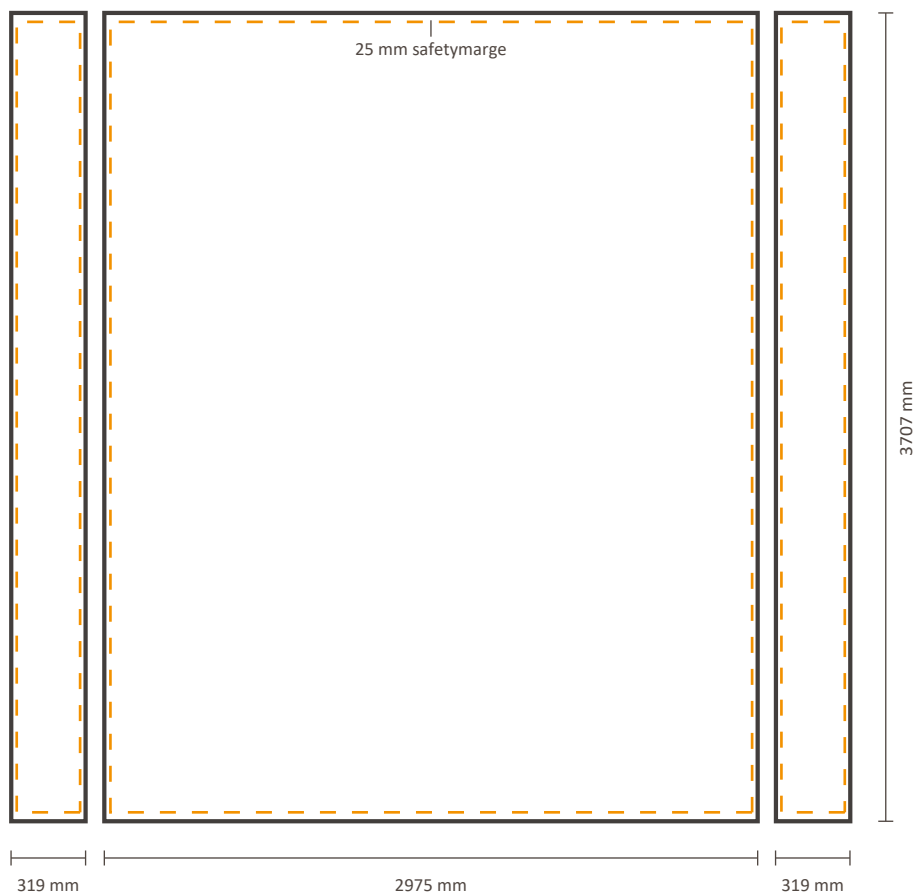

Excluant le visuel sur le cote gauche / droit: 4440 * 2975 mm (L/H)

Gabarit pour la partie arrière

Taille réelle du visuel: 4440 * 2975 mm (L/H)

Pop-Up Impress Straight 7x4 (IMPR74S)

Spécifications graphiques

Excluant le visuel sur le cote gauche / droit: 773 * 3707 mm (L/H)

Gabarit pour la partie arrière

Taille réelle du visuel: 773 * 3707 mm (L/H)

Pop-Up Impress Straight 2x5 (IMPR25S)

Spécifications graphiques

Excluant le visuel sur le cote gauche / droit: 2240 * 3707 mm (L/H)

Gabarit pour la partie arrière

Taille réelle du visuel: 2240 * 3707 mm (L/H)

Pop-Up Impress Straight 4x5 (IMPR45S)

Spécifications graphiques

Gabarit pour le côté avant

Le recto et les côtés du visuel peuvent uniquement être commandés séparément.

Taille réelle du visuel:
le visuel: 2975 * 3707 mm (L/H)
Le cote gauche ou droit: 319 * 3707 mm (L/H)