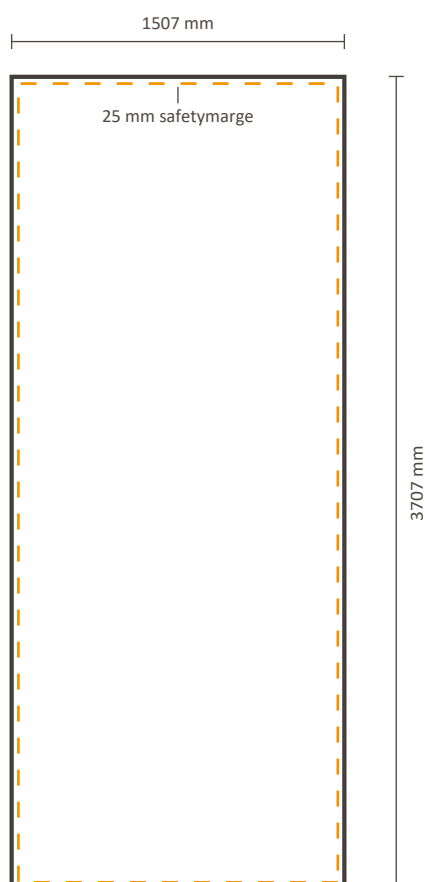

Excluant le visuel sur le cote gauche / droit: 773 * 3707 mm (L/H)

Gabarit pour la partie arrière

Taille réelle du visuel: 773 * 3707 mm (L/H)

Pop-Up Impress Straight 2x5 (IMPR25S)

Spécifications graphiques

Gabarit pour le côté avant

Le recto du visuel est disponible avec ou sans les côtés.
Voir ci-dessous les possibilités:

Taille réelle du visuel:

Incluant le visuel sur le cote gauche / droit: 2185 * 3707 mm (L/H)

Excluant le visuel sur le cote gauche / droit: 1507 * 3707 mm (L/H)

Gabarit pour la partie arrière

Taille réelle du visuel: 1507 * 3707 mm (L/H)

Pop-Up Impress Straight 3x5 (IMPR35S)

Spécifications graphiques

Excluant le visuel sur le cote gauche / droit: 2240 * 3707 mm (L/H)

Gabarit pour la partie arrière

Taille réelle du visuel: 2240 * 3707 mm (L/H)

Pop-Up Impress Straight 4x5 (IMPR45S)

Spécifications graphiques