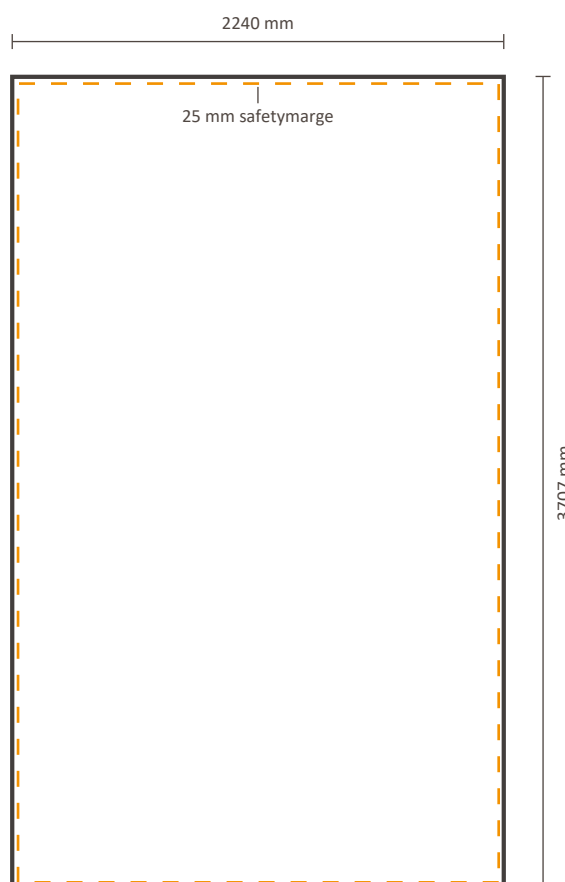

Excluant le visuel sur le cote gauche / droit: 773 * 3707 mm (L/H)

Gabarit pour la partie arrière

Taille réelle du visuel: 773 * 3707 mm (L/H)

Pop-Up Impress Straight 2x5 (IMPR25S)

Spécifications graphiques

Excluant le visuel sur le cote gauche / droit: 1507 * 3707 mm (L/H)

Gabarit pour la partie arrière

Taille réelle du visuel: 1507 * 3707 mm (L/H)

Pop-Up Impress Straight 3x5 (IMPR35S)

Spécifications graphiques

Gabarit pour le côté avant

Le recto du visuel est disponible avec ou sans les côtés.
Voir ci-dessous les possibilités:

Taille réelle du visuel:

Incluant le visuel sur le cote gauche / droit: 2918 * 3707 mm (L/H)

Excluant le visuel sur le cote gauche / droit: 2240 * 3707 mm (L/H)

Gabarit pour la partie arrière

Taille réelle du visuel: 2240 * 3707 mm (L/H)

Pop-Up Impress Straight 4x5 (IMPR45S)

Spécifications graphiques