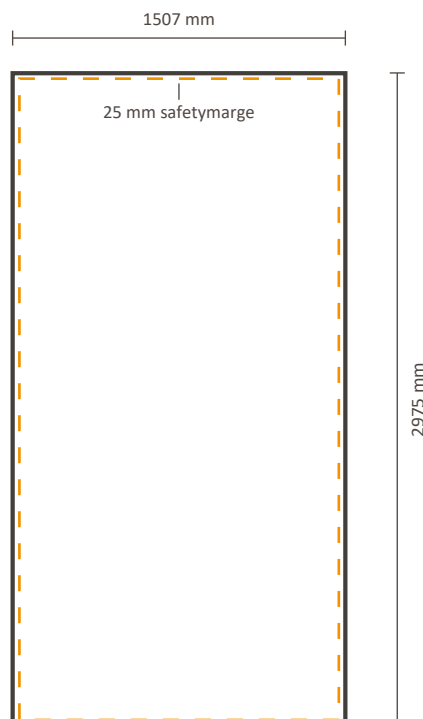

Excluant le visuel sur le cote gauche / droit: 773 * 2975 mm (L/H)

Gabarit pour la partie arrière

Taille réelle du visuel: 773 * 2975 mm (L/H)

Pop-Up Impress Straight 2x4 (IMPR24S)

Spécifications graphiques

Gabarit pour le côté avant

Le recto du visuel est disponible avec ou sans les côtés.
Voir ci-dessous les possibilités:

Taille réelle du visuel:

Incluant le visuel sur le cote gauche / droit: 2185 * 2975 mm (L/H)

Excluant le visuel sur le cote gauche / droit: 1507 * 2975 mm (L/H)

Gabarit pour la partie arrière

Taille réelle du visuel: 1507 * 2975 mm (L/H)

Pop-Up Impress Straight 3x4 (IMPR34S)

Spécifications graphiques

Excluant le visuel sur le cote gauche / droit: 2975 * 2975 mm (L/H)

Gabarit pour la partie arrière

Taille réelle du visuel: 2975 * 2975 mm (L/H)

Pop-Up Impress Straight 5x4 (IMPR54S)

Spécifications graphiques