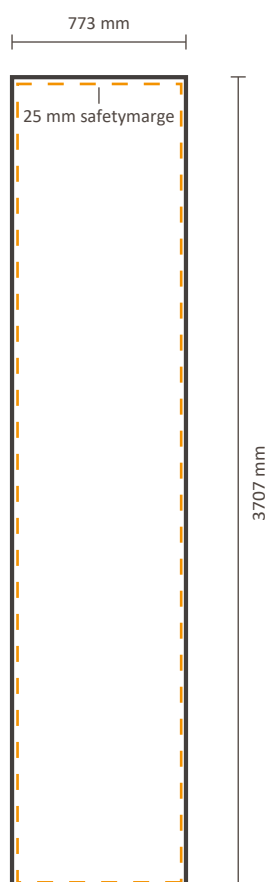

Excluant le visuel sur le cote gauche / droit: 4440 * 2975 mm (L/H)

Gabarit pour la partie arrière

Taille réelle du visuel: 4440 * 2975 mm (L/H)

Pop-Up Impress Straight 7x4 (IMPR74S)

Spécifications graphiques

Excluant le visuel sur le cote gauche / droit: 5907 * 2975 mm (L/H)

Gabarit pour la partie arrière

Taille réelle du visuel: 5907 * 2975 mm (L/H)

Pop-Up Impress Straight 1x5 (IMPR15S)

Spécifications graphiques

Gabarit pour le côté avant

Le recto du visuel est disponible avec ou sans les côtés.
Voir ci-dessous les possibilités:

Taille réelle du visuel:

Incluant le visuel sur le cote gauche / droit: 1451 * 3707 mm (L/H)

Excluant le visuel sur le cote gauche / droit: 773 * 3707 mm (L/H)

Gabarit pour la partie arrière

Taille réelle du visuel: 773 * 3707 mm (L/H)

Pop-Up Impress Straight 2x5 (IMPR25S)

Spécifications graphiques