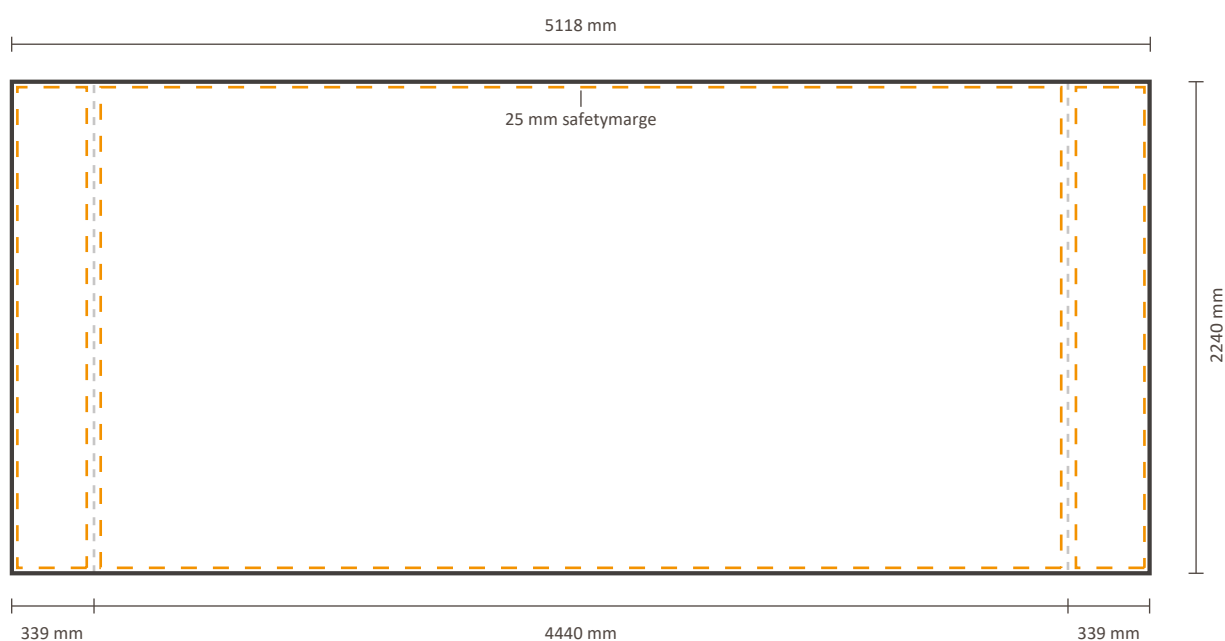

Gabarit pour le côté avant

Le recto du visuel est disponible avec ou sans les côtés.
Voir ci-dessous les possibilités:

Taille réelle du visuel:

Incluant le visuel sur le cote gauche / droit: 5118 * 2240 mm (L/H)

Excluant le visuel sur le cote gauche / droit: 4440 * 2240 mm (L/H)

Gabarit pour la partie arrière

Taille réelle du visuel: 4440 * 2240 mm (L/H)

Pop-Up Impress Straight 7x3 (IMPR73S)

Spécifications graphiques