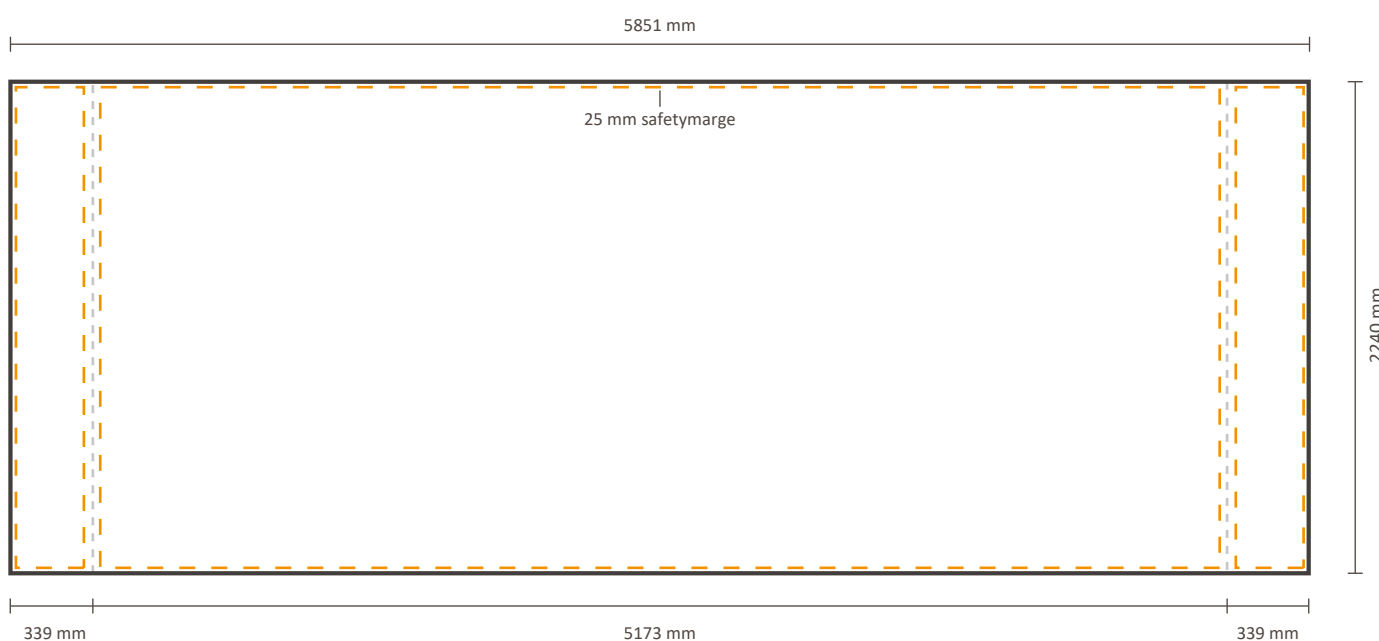

Excluant le visuel sur le cote gauche / droit: 4440 * 2240 mm (L/H)

Gabarit pour la partie arrière

Taille réelle du visuel: 4440 * 2240 mm (L/H)

Pop-Up Impress Straight 7x3 (IMPR73S)

Spécifications graphiques

Gabarit pour le côté avant

Le recto du visuel est disponible avec ou sans les côtés.
Voir ci-dessous les possibilités:

Taille réelle du visuel:

Incluant le visuel sur le cote gauche / droit: 5851 * 2240 mm (L/H)

Excluant le visuel sur le cote gauche / droit: 5173 * 2240 mm (L/H)

Gabarit pour la partie arrière

Taille réelle du visuel: 5173 * 2240 mm (L/H)

Pop-Up Impress Straight 8x3 (IMPR83S)

Spécifications graphiques

Excluant le visuel sur le cote gauche / droit: 773 * 2975 mm (L/H)

Gabarit pour la partie arrière

Taille réelle du visuel: 773 * 2975 mm (L/H)

Pop-Up Impress Straight 2x4 (IMPR24S)

Spécifications graphiques