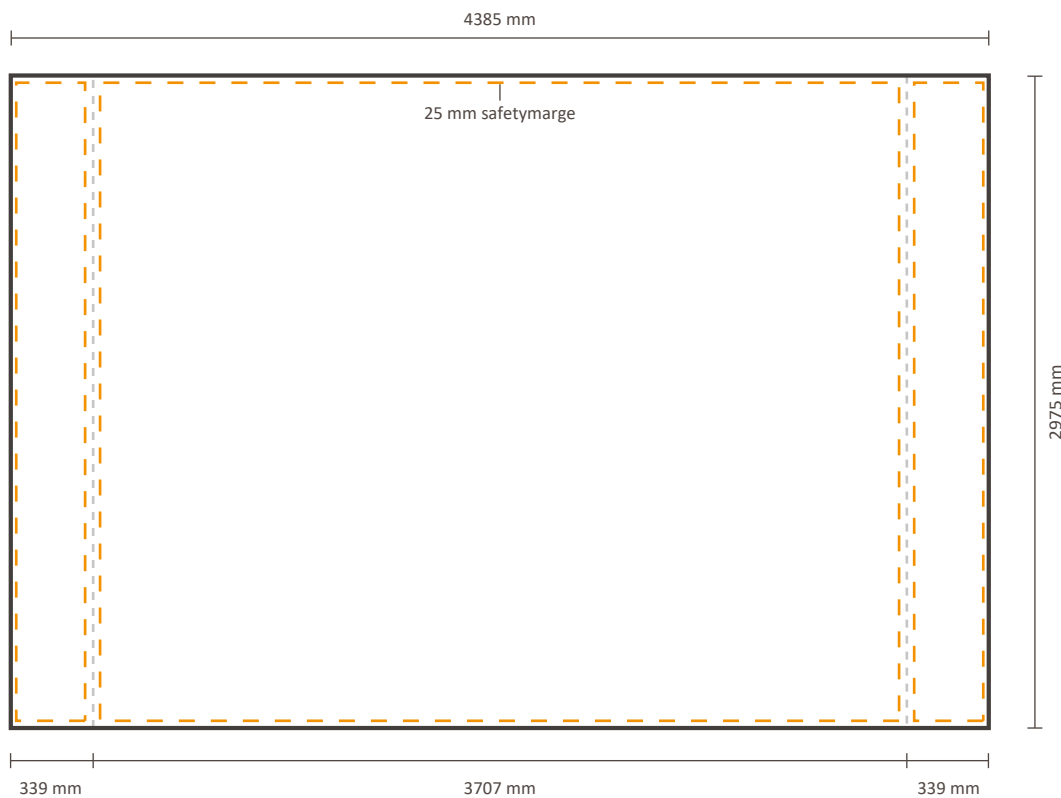

Excluant le visuel sur le cote gauche / droit: 2975 * 2975 mm (L/H)

Gabarit pour la partie arrière

Taille réelle du visuel: 2975 * 2975 mm (L/H)

Pop-Up Impress Straight 5x4 (IMPR54S)

Spécifications graphiques

Gabarit pour le côté avant

Le recto du visuel est disponible avec ou sans les côtés.
Voir ci-dessous les possibilités:

Taille réelle du visuel:

Incluant le visuel sur le cote gauche / droit: 4385 * 2975 mm (L/H)

Excluant le visuel sur le cote gauche / droit: 3707 * 2975 mm (L/H)

Gabarit pour la partie arrière

Taille réelle du visuel: 3707 * 2975 mm (L/H)

Pop-Up Impress Straight 6x4 (IMPR64S)

Spécifications graphiques

Excluant le visuel sur le cote gauche / droit: 4440 * 2975 mm (L/H)

Gabarit pour la partie arrière

Taille réelle du visuel: 4440 * 2975 mm (L/H)

Pop-Up Impress Straight 7x4 (IMPR74S)

Spécifications graphiques