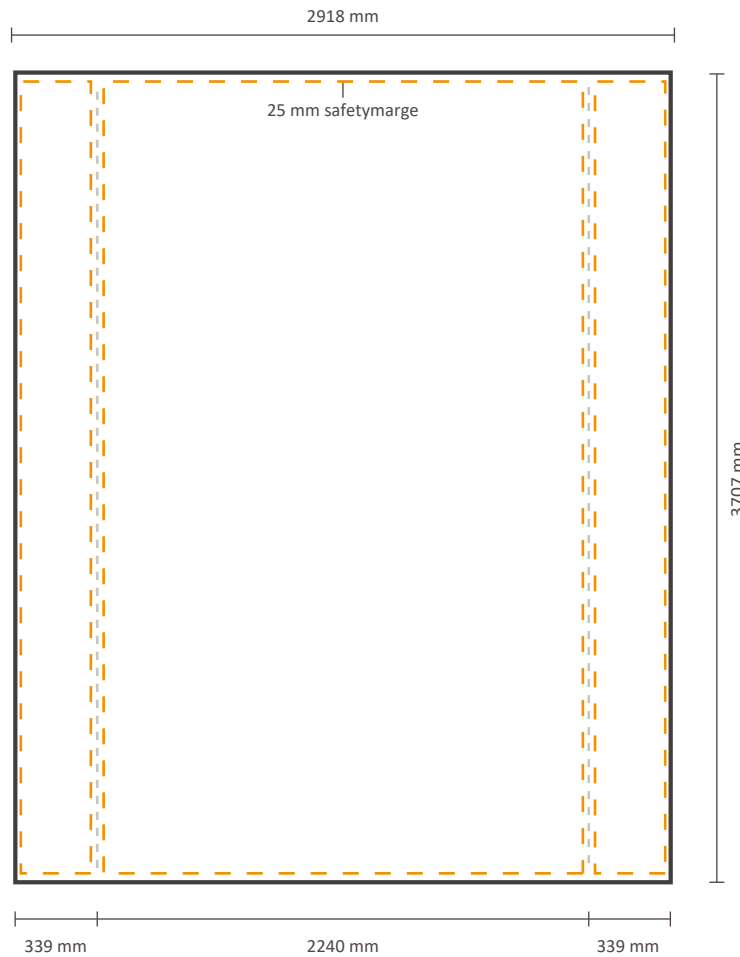

Excluant le visuel sur le cote gauche / droit: 773 * 3707 mm (L/H)

Gabarit pour la partie arrière

Taille réelle du visuel: 773 * 3707 mm (L/H)

Pop-Up Impress Straight 2x5 (IMPR25S)

Spécifications graphiques

Excluant le visuel sur le cote gauche / droit: 1507 * 3707 mm (L/H)

Gabarit pour la partie arrière

Taille réelle du visuel: 1507 * 3707 mm (L/H)

Pop-Up Impress Straight 3x5 (IMPR35S)

Spécifications graphiques

Gabarit pour le côté avant

Le recto du visuel est disponible avec ou sans les côtés.
Voir ci-dessous les possibilités:

Taille réelle du visuel:

Incluant le visuel sur le cote gauche / droit: 2918 * 3707 mm (L/H)

Excluant le visuel sur le cote gauche / droit: 2240 * 3707 mm (L/H)

Gabarit pour la partie arrière

Taille réelle du visuel: 2240 * 3707 mm (L/H)

Pop-Up Impress Straight 4x5 (IMPR45S)

Spécifications graphiques