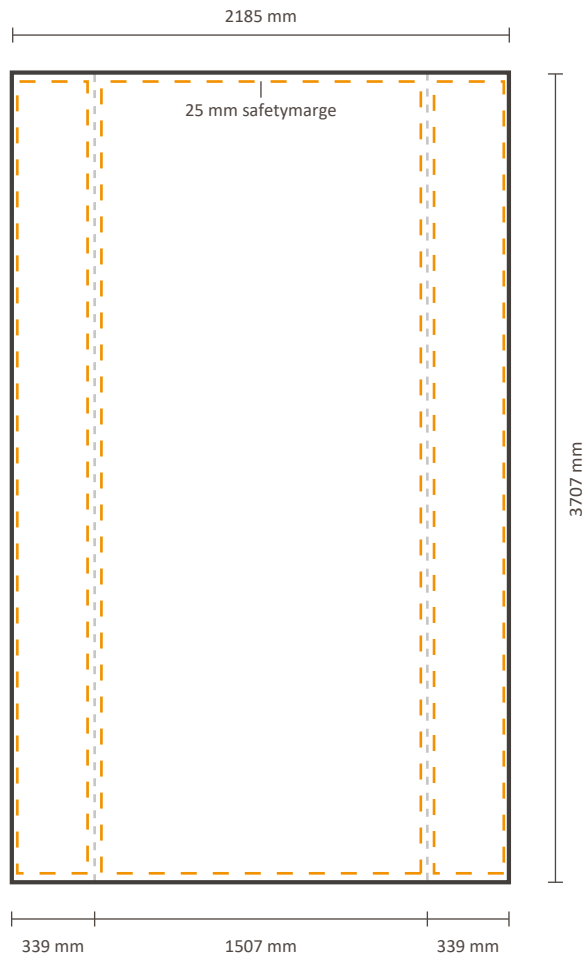

Excluant le visuel sur le cote gauche / droit: 773 * 3707 mm (L/H)

Gabarit pour la partie arrière

Taille réelle du visuel: 773 * 3707 mm (L/H)

Pop-Up Impress Straight 2x5 (IMPR25S)

Spécifications graphiques

Gabarit pour le côté avant

Le recto du visuel est disponible avec ou sans les côtés.
Voir ci-dessous les possibilités:

Taille réelle du visuel:

Incluant le visuel sur le cote gauche / droit: 2185 * 3707 mm (L/H)

Excluant le visuel sur le cote gauche / droit: 1507 * 3707 mm (L/H)

Gabarit pour la partie arrière

Taille réelle du visuel: 1507 * 3707 mm (L/H)

Pop-Up Impress Straight 3x5 (IMPR35S)

Spécifications graphiques

Excluant le visuel sur le cote gauche / droit: 2240 * 3707 mm (L/H)

Gabarit pour la partie arrière

Taille réelle du visuel: 2240 * 3707 mm (L/H)

Pop-Up Impress Straight 4x5 (IMPR45S)

Spécifications graphiques