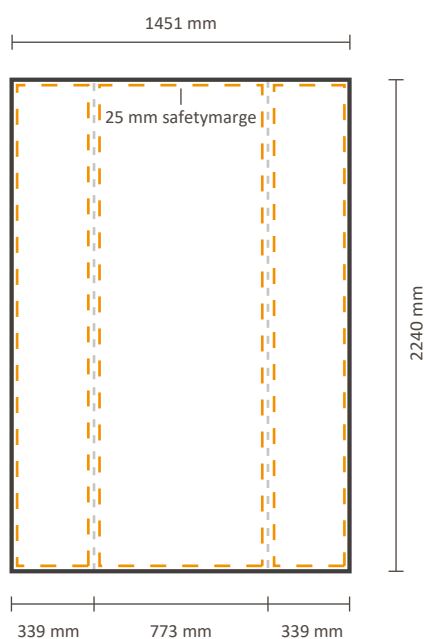

Spécifications graphiques

Gabarit pour le côté avant

Le recto du visuel est disponible avec ou sans les côtés.
Voir ci-dessous les possibilités:

Taille réelle du visuel:

Incluant le visuel sur le cote gauche / droit: 1451 * 2240 mm (L/H)

Excluant le visuel sur le cote gauche / droit: 773 * 2240 mm (L/H)

Gabarit pour la partie arrière

Taille réelle du visuel: 773 * 2240 mm (L/H)

Pop-Up Impress Straight 2x3 (IMPR23S)

Spécifications graphiques

Gabarit pour le côté avant

Le recto du visuel est disponible avec ou sans les côtés.
Voir ci-dessous les possibilités:

Taille réelle du visuel:

Incluant le visuel sur le cote gauche / droit: 2185 * 2240 mm (L/H)

Excluant le visuel sur le cote gauche / droit: 1507 * 2240 mm (L/H)

Gabarit pour la partie arrière

Taille réelle du visuel: 1507 * 2240 mm (L/H)

Pop-Up Impress Straight 3x3 (IMPR33S)

Spécifications graphiques