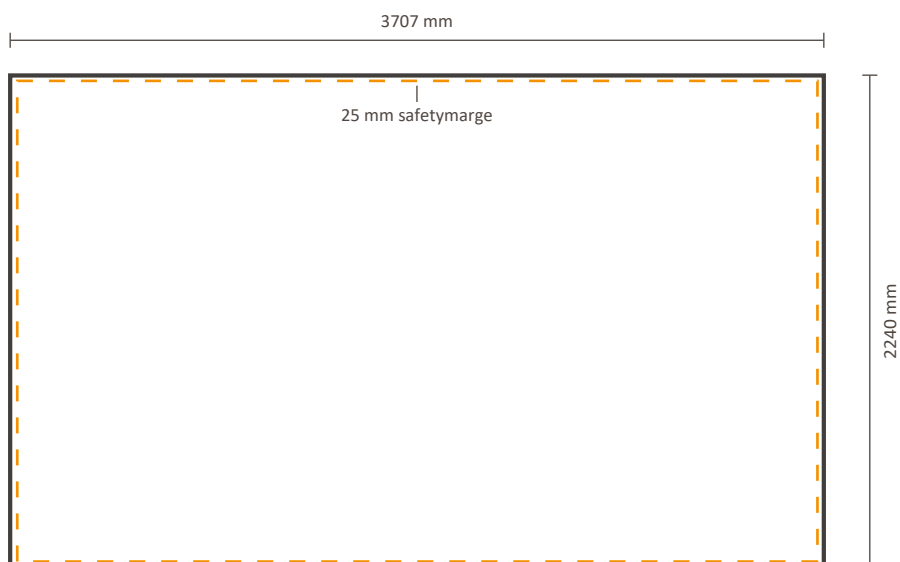

Excluant le visuel sur le cote gauche / droit: 2975 * 2240 mm (L/H)

Gabarit pour la partie arrière

Taille réelle du visuel: 2975 * 2240 mm (L/H)

Pop-Up Impress Straight 5x3 (IMPR53S)

Spécifications graphiques

Gabarit pour le côté avant

Le recto du visuel est disponible avec ou sans les côtés.
Voir ci-dessous les possibilités:

Taille réelle du visuel:

Incluant le visuel sur le cote gauche / droit: 4385 * 2240 mm (L/H)

Excluant le visuel sur le cote gauche / droit: 3707 * 2240 mm (L/H)

Gabarit pour la partie arrière

Taille réelle du visuel: 3707 * 2240 mm (L/H)

Pop-Up Impress Straight 6x3 (IMPR63S)

Spécifications graphiques