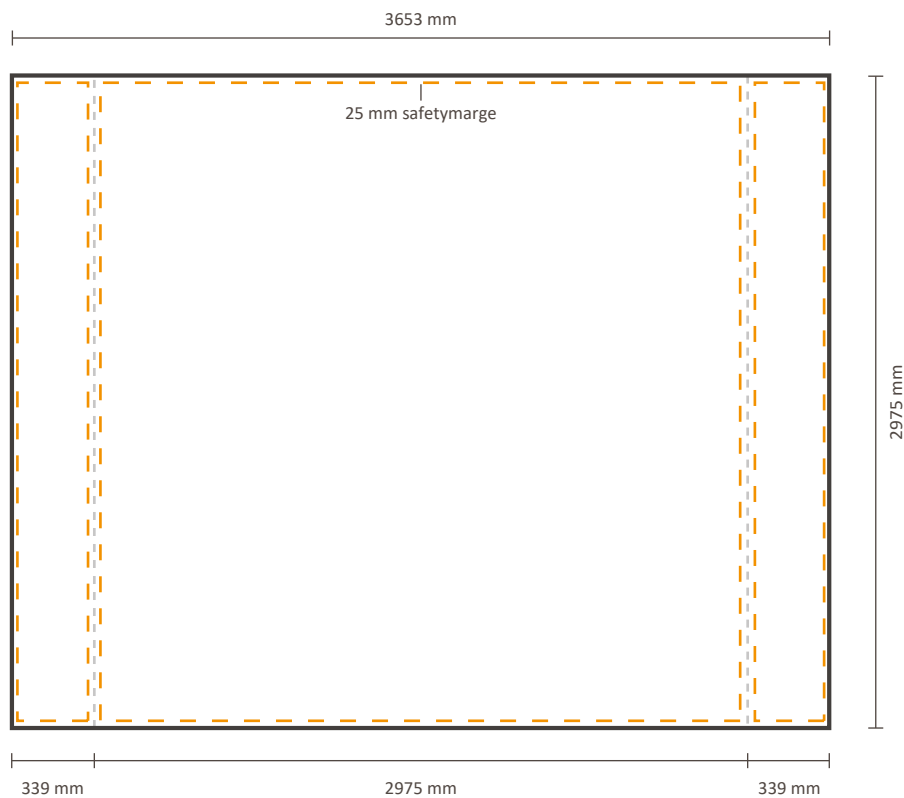

Excluant le visuel sur le cote gauche / droit: 2240 * 2975 mm (L/H)

Gabarit pour la partie arrière

Taille réelle du visuel: 2240 * 2975 mm (L/H)

Pop-Up Impress Straight 4x4 (IMPR44S)

Spécifications graphiques

Gabarit pour le côté avant

Le recto du visuel est disponible avec ou sans les côtés.
Voir ci-dessous les possibilités:

Taille réelle du visuel:

Incluant le visuel sur le cote gauche / droit: 3653 * 2975 mm (L/H)

Excluant le visuel sur le cote gauche / droit: 2975 * 2975 mm (L/H)

Gabarit pour la partie arrière

Taille réelle du visuel: 2975 * 2975 mm (L/H)

Pop-Up Impress Straight 5x4 (IMPR54S)

Spécifications graphiques

Excluant le visuel sur le cote gauche / droit: 4440 * 2975 mm (L/H)

Gabarit pour la partie arrière

Taille réelle du visuel: 4440 * 2975 mm (L/H)

Pop-Up Impress Straight 7x4 (IMPR74S)

Spécifications graphiques