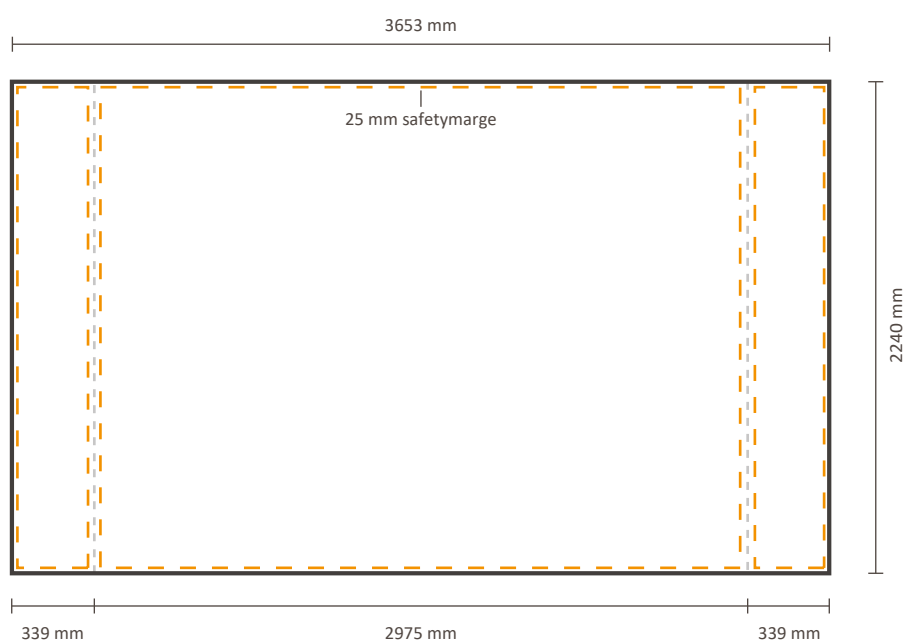

Excluant le visuel sur le cote gauche / droit: 2240 * 2240 mm (L/H)

Gabarit pour la partie arrière

Taille réelle du visuel: 2240 * 2240 mm (L/H)

Pop-Up Impress Straight 4x3 (IMPR43S)

Spécifications graphiques

Gabarit pour le côté avant

Le recto du visuel est disponible avec ou sans les côtés.
Voir ci-dessous les possibilités:

Taille réelle du visuel:

Incluant le visuel sur le cote gauche / droit: 3653 * 2240 mm (L/H)

Excluant le visuel sur le cote gauche / droit: 2975 * 2240 mm (L/H)

Gabarit pour la partie arrière

Taille réelle du visuel: 2975 * 2240 mm (L/H)

Pop-Up Impress Straight 5x3 (IMPR53S)

Spécifications graphiques