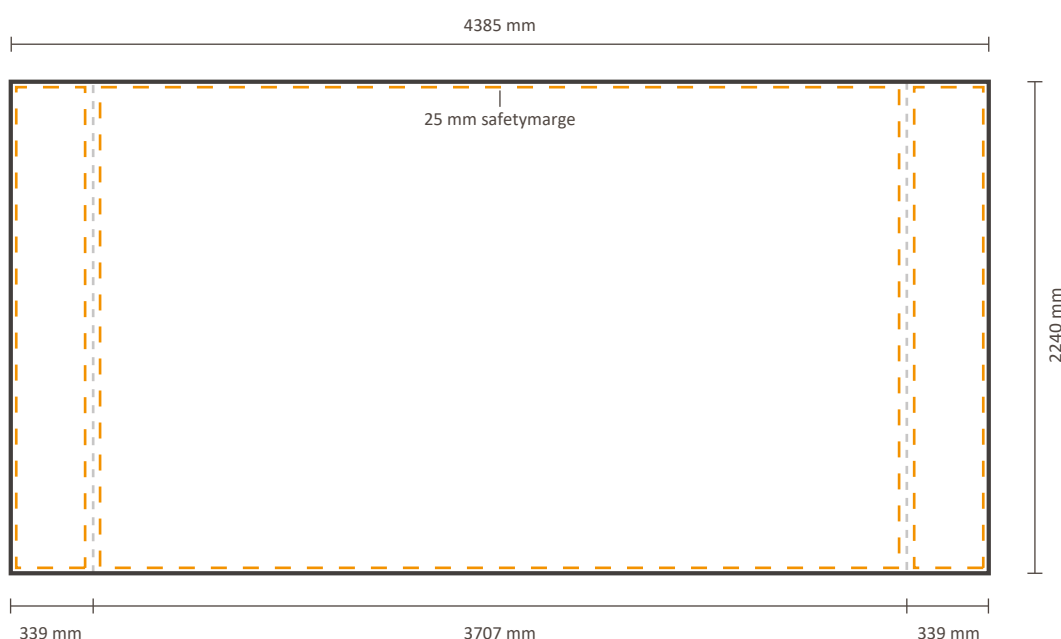

Excluant le visuel sur le cote gauche / droit: 2975 * 2240 mm (L/H)

Gabarit pour la partie arrière

Taille réelle du visuel: 2975 * 2240 mm (L/H)

Pop-Up Impress Straight 5x3 (IMPR53S)

Spécifications graphiques

Gabarit pour le côté avant

Le recto du visuel est disponible avec ou sans les côtés.
Voir ci-dessous les possibilités:

Taille réelle du visuel:

Incluant le visuel sur le cote gauche / droit: 4385 * 2240 mm (L/H)

Excluant le visuel sur le cote gauche / droit: 3707 * 2240 mm (L/H)

Gabarit pour la partie arrière

Taille réelle du visuel: 3707 * 2240 mm (L/H)

Pop-Up Impress Straight 6x3 (IMPR63S)

Spécifications graphiques