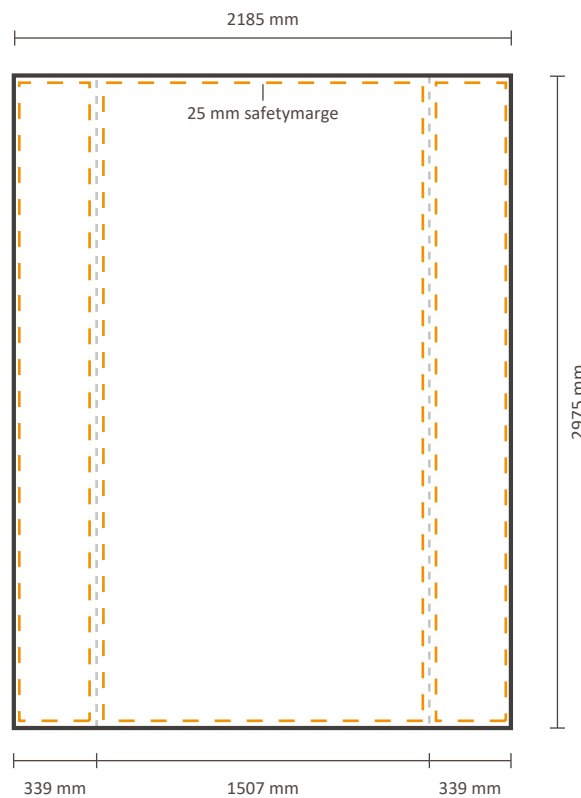

Excluant le visuel sur le cote gauche / droit: 773 * 2975 mm (L/H)

Gabarit pour la partie arrière

Taille réelle du visuel: 773 * 2975 mm (L/H)

Pop-Up Impress Straight 2x4 (IMPR24S)

Spécifications graphiques

Gabarit pour le côté avant

Le recto du visuel est disponible avec ou sans les côtés.
Voir ci-dessous les possibilités:

Taille réelle du visuel:

Incluant le visuel sur le cote gauche / droit: 2185 * 2975 mm (L/H)

Excluant le visuel sur le cote gauche / droit: 1507 * 2975 mm (L/H)

Gabarit pour la partie arrière

Taille réelle du visuel: 1507 * 2975 mm (L/H)

Pop-Up Impress Straight 3x4 (IMPR34S)

Spécifications graphiques

Excluant le visuel sur le cote gauche / droit: 2975 * 2975 mm (L/H)

Gabarit pour la partie arrière

Taille réelle du visuel: 2975 * 2975 mm (L/H)

Pop-Up Impress Straight 5x4 (IMPR54S)

Spécifications graphiques