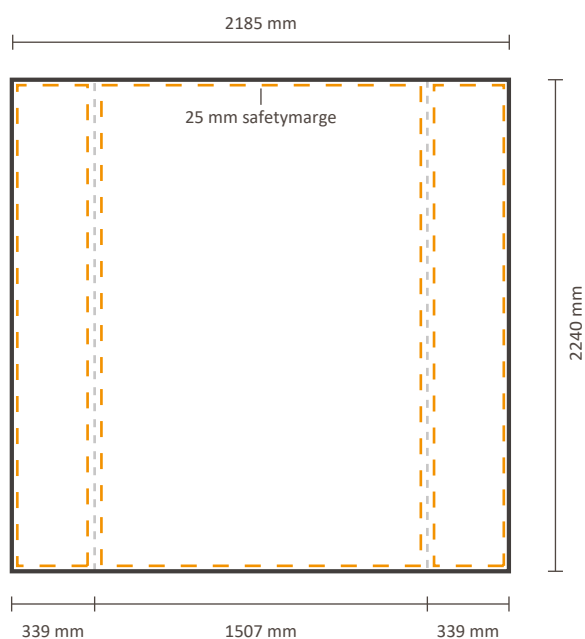

Spécifications graphiques

Gabarit pour le côté avant

Le recto du visuel est disponible avec ou sans les côtés.
Voir ci-dessous les possibilités:

Taille réelle du visuel:

Incluant le visuel sur le cote gauche / droit: 1451 * 2240 mm (L/H)

Excluant le visuel sur le cote gauche / droit: 773 * 2240 mm (L/H)

Gabarit pour la partie arrière

Taille réelle du visuel: 773 * 2240 mm (L/H)

Pop-Up Impress Straight 2x3 (IMPR23S)

Spécifications graphiques

Gabarit pour le côté avant

Le recto du visuel est disponible avec ou sans les côtés.
Voir ci-dessous les possibilités:

Taille réelle du visuel:

Incluant le visuel sur le cote gauche / droit: 2185 * 2240 mm (L/H)

Excluant le visuel sur le cote gauche / droit: 1507 * 2240 mm (L/H)

Gabarit pour la partie arrière

Taille réelle du visuel: 1507 * 2240 mm (L/H)

Pop-Up Impress Straight 3x3 (IMPR33S)

Spécifications graphiques