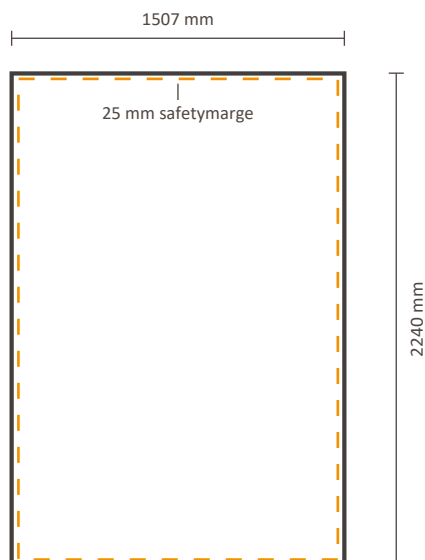

Spécifications graphiques

Gabarit pour le côté avant

Le recto du visuel est disponible avec ou sans les côtés.
Voir ci-dessous les possibilités:

Taille réelle du visuel:

Incluant le visuel sur le cote gauche / droit: 1451 * 2240 mm (L/H)

Excluant le visuel sur le cote gauche / droit: 773 * 2240 mm (L/H)

Gabarit pour la partie arrière

Taille réelle du visuel: 773 * 2240 mm (L/H)

Pop-Up Impress Straight 2x3 (IMPR23S)

Spécifications graphiques

Gabarit pour le côté avant

Le recto du visuel est disponible avec ou sans les côtés.
Voir ci-dessous les possibilités:

Taille réelle du visuel:

Incluant le visuel sur le cote gauche / droit: 2185 * 2240 mm (L/H)

Excluant le visuel sur le cote gauche / droit: 1507 * 2240 mm (L/H)

Gabarit pour la partie arrière

Taille réelle du visuel: 1507 * 2240 mm (L/H)

Pop-Up Impress Straight 3x3 (IMPR33S)

Spécifications graphiques