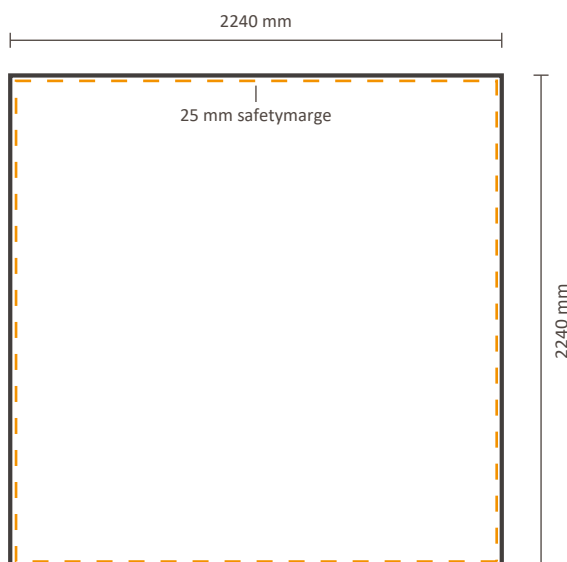

Excluant le visuel sur le cote gauche / droit: 1507 * 2240 mm (L/H)

Gabarit pour la partie arrière

Taille réelle du visuel: 1507 * 2240 mm (L/H)

Pop-Up Impress Straight 3x3 (IMPR33S)

Spécifications graphiques

Gabarit pour le côté avant

Le recto du visuel est disponible avec ou sans les côtés.
Voir ci-dessous les possibilités:

Taille réelle du visuel:

Incluant le visuel sur le cote gauche / droit: 2918 * 2240 mm (L/H)

Excluant le visuel sur le cote gauche / droit: 2240 * 2240 mm (L/H)

Gabarit pour la partie arrière

Taille réelle du visuel: 2240 * 2240 mm (L/H)

Pop-Up Impress Straight 4x3 (IMPR43S)

Spécifications graphiques

Excluant le visuel sur le cote gauche / droit: 2975 * 2240 mm (L/H)

Gabarit pour la partie arrière

Taille réelle du visuel: 2975 * 2240 mm (L/H)

Pop-Up Impress Straight 5x3 (IMPR53S)

Spécifications graphiques