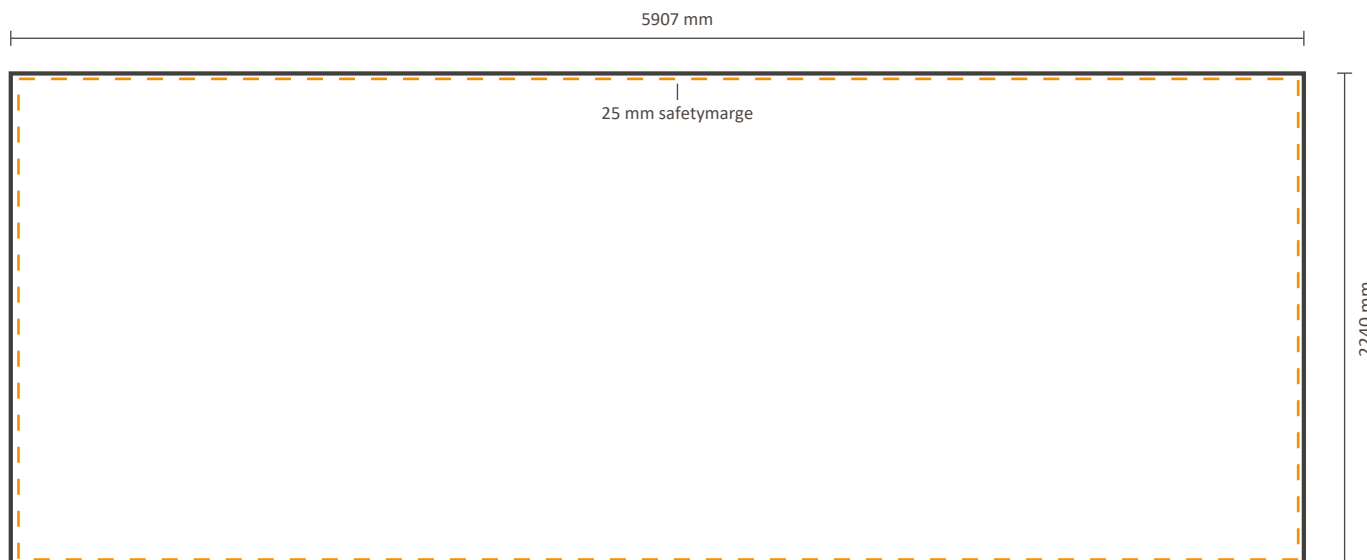

Gabarit pour le côté avant

Le recto du visuel est disponible avec ou sans les côtés.
Voir ci-dessous les possibilités:

Taille réelle du visuel:

Incluant le visuel sur le cote gauche / droit: 6585 * 2240 mm (L/H)

Excluant le visuel sur le cote gauche / droit: 5907 * 2240 mm (L/H)

Gabarit pour la partie arrière

Taille réelle du visuel: 5907 * 2240 mm (L/H)

Pop-Up Impress Straight 1x4 (IMPR14S)

Spécifications graphiques