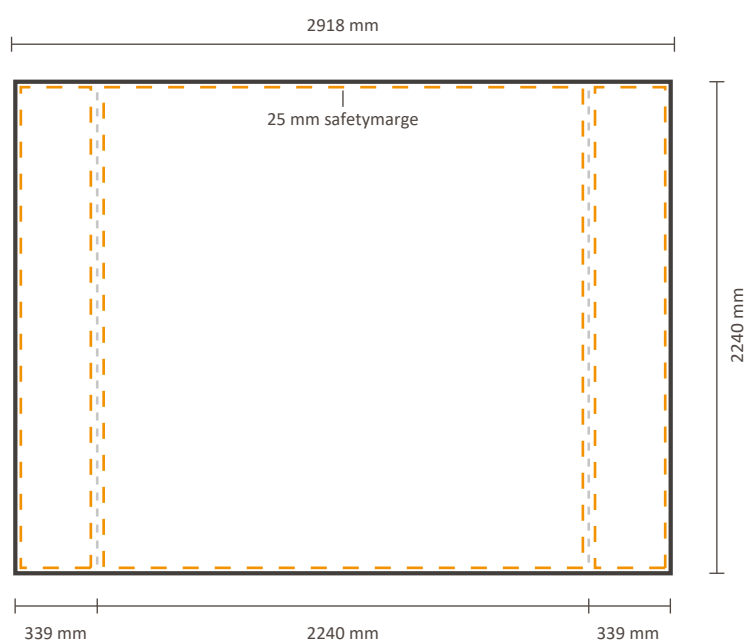

Excluant le visuel sur le cote gauche / droit: 1507 * 2240 mm (L/H)

Gabarit pour la partie arrière

Taille réelle du visuel: 1507 * 2240 mm (L/H)

Pop-Up Impress Straight 3x3 (IMPR33S)

Spécifications graphiques

Gabarit pour le côté avant

Le recto du visuel est disponible avec ou sans les côtés.
Voir ci-dessous les possibilités:

Taille réelle du visuel:

Incluant le visuel sur le cote gauche / droit: 2918 * 2240 mm (L/H)

Excluant le visuel sur le cote gauche / droit: 2240 * 2240 mm (L/H)

Gabarit pour la partie arrière

Taille réelle du visuel: 2240 * 2240 mm (L/H)

Pop-Up Impress Straight 4x3 (IMPR43S)

Spécifications graphiques

Gabarit pour le côté avant

Le recto du visuel est disponible avec ou sans les côtés.
Voir ci-dessous les possibilités:

Taille réelle du visuel:

Incluant le visuel sur le cote gauche / droit: 3653 * 2240 mm (L/H)