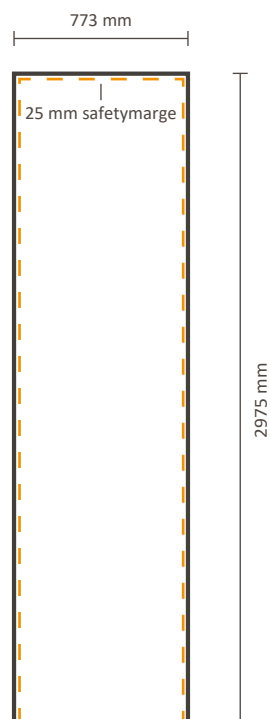

Excluant le visuel sur le cote gauche / droit: 773 * 2240 mm (L/H)

Gabarit pour la partie arrière

Taille réelle du visuel: 773 * 2240 mm (L/H)

Pop-Up Impress Straight 2x3 (IMPR23S)

Spécifications graphiques

Excluant le visuel sur le cote gauche / droit: 5907 * 2240 mm (L/H)

Gabarit pour la partie arrière

Taille réelle du visuel: 5907 * 2240 mm (L/H)

Pop-Up Impress Straight 1x4 (IMPR14S)

Spécifications graphiques

Gabarit pour le côté avant

Le recto du visuel est disponible avec ou sans les côtés.
Voir ci-dessous les possibilités:

Taille réelle du visuel:

Incluant le visuel sur le cote gauche / droit: 1451 * 2975 mm (L/H)

Excluant le visuel sur le cote gauche / droit: 773 * 2975 mm (L/H)

Gabarit pour la partie arrière

Taille réelle du visuel: 773 * 2975 mm (L/H)

Pop-Up Impress Straight 2x4 (IMPR24S)

Spécifications graphiques