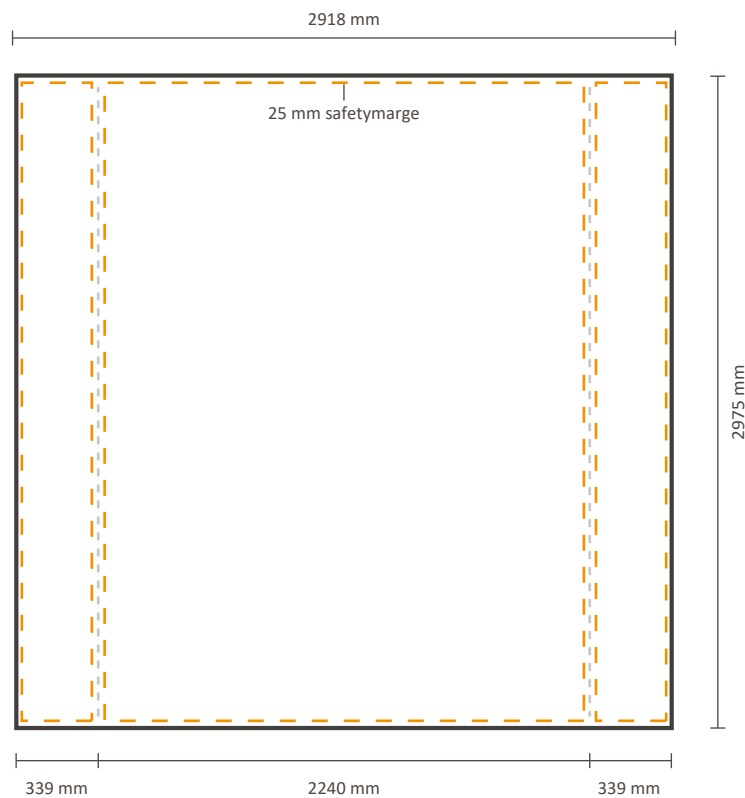

Excluant le visuel sur le cote gauche / droit: 773 * 2975 mm (L/H)

Gabarit pour la partie arrière

Taille réelle du visuel: 773 * 2975 mm (L/H)

Pop-Up Impress Straight 2x4 (IMPR24S)

Spécifications graphiques

Gabarit pour le côté avant

Le recto du visuel est disponible avec ou sans les côtés.
Voir ci-dessous les possibilités:

Taille réelle du visuel:

Incluant le visuel sur le cote gauche / droit: 2918 * 2975 mm (L/H)

Excluant le visuel sur le cote gauche / droit: 2240 * 2975 mm (L/H)

Gabarit pour la partie arrière

Taille réelle du visuel: 2240 * 2975 mm (L/H)

Pop-Up Impress Straight 4x4 (IMPR44S)

Spécifications graphiques

Excluant le visuel sur le cote gauche / droit: 2975 * 2975 mm (L/H)

Gabarit pour la partie arrière

Taille réelle du visuel: 2975 * 2975 mm (L/H)

Pop-Up Impress Straight 5x4 (IMPR54S)

Spécifications graphiques