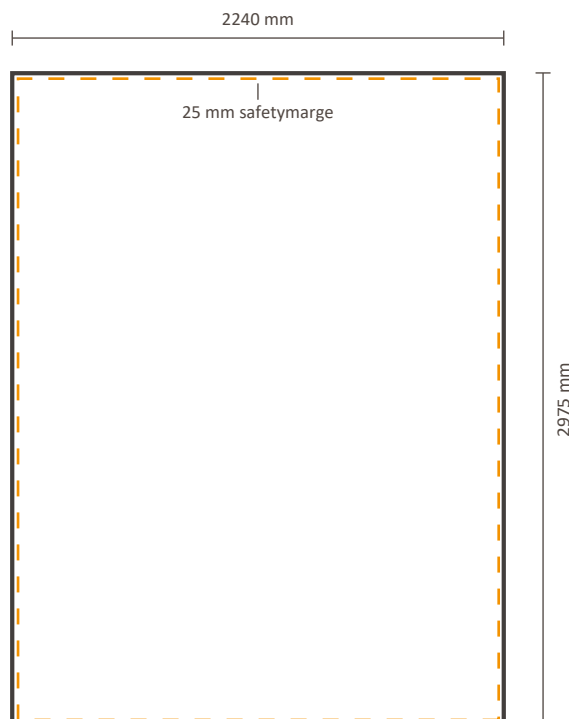

Excluant le visuel sur le cote gauche / droit: 773 * 2975 mm (L/H)

Gabarit pour la partie arrière

Taille réelle du visuel: 773 * 2975 mm (L/H)

Pop-Up Impress Straight 2x4 (IMPR24S)

Spécifications graphiques

Gabarit pour le côté avant

Le recto du visuel est disponible avec ou sans les côtés.
Voir ci-dessous les possibilités:

Taille réelle du visuel:

Incluant le visuel sur le cote gauche / droit: 2918 * 2975 mm (L/H)

Excluant le visuel sur le cote gauche / droit: 2240 * 2975 mm (L/H)

Gabarit pour la partie arrière

Taille réelle du visuel: 2240 * 2975 mm (L/H)

Pop-Up Impress Straight 4x4 (IMPR44S)

Spécifications graphiques

Excluant le visuel sur le cote gauche / droit: 2975 * 2975 mm (L/H)

Gabarit pour la partie arrière

Taille réelle du visuel: 2975 * 2975 mm (L/H)

Pop-Up Impress Straight 5x4 (IMPR54S)

Spécifications graphiques