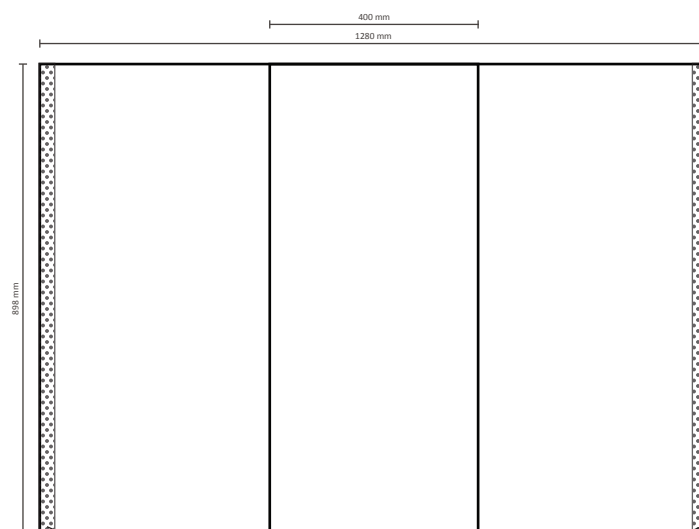

Counter Professional Round

Specifications graphiques

Face avant visible: 400mm * 898mm (W/H)

Réelle du visuel: 1280mm * 898mm (W/H)

Boucle en velcro de 2cm à l'arrière