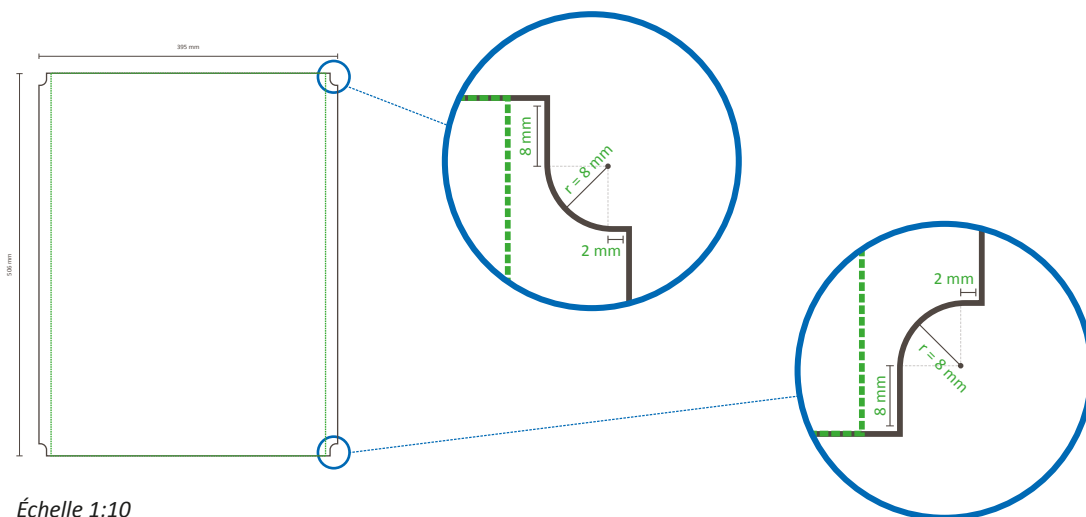

# Flex Counter

## Gabarits d'impression

## Gabarit par panneau 1

Taille réelle du visuel: 395 \* 506 mm (L/H)

La ligne noire représente la bordure extérieure du document. —

Les images et textes importants doivent être obligatoirement placés à l'intérieur de la ligne verte pour éviter tout risque de dépassement lors de la finition. - - -

Flex Counter

Taille réelle du visuel: 395 \* 506 mm (L/H)

395 mm

506 mm

16 mm

16 mm