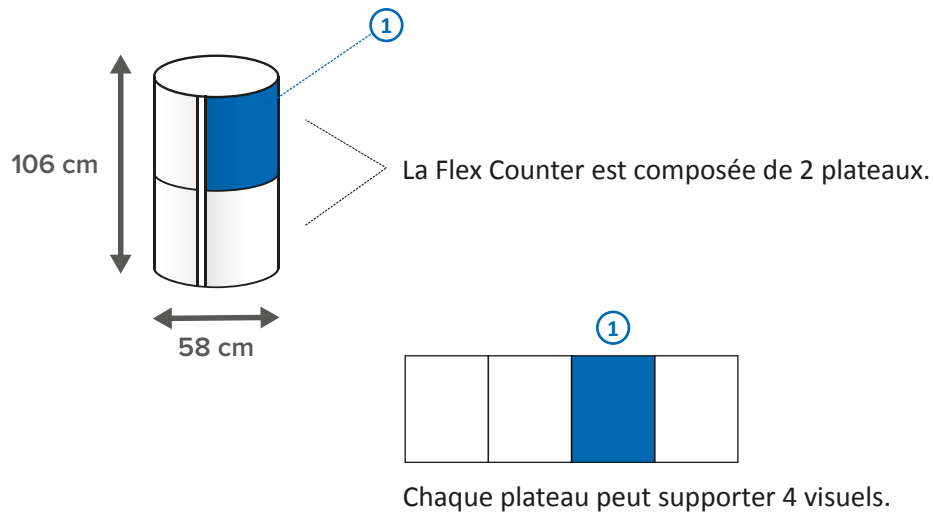

# Flex Counter

## Gabarits d'impression

## Gabarit par panneau 1

Taille réelle du visuel: 395 \* 506 mm (L/H)

La ligne noire représente la bordure extérieure du document. —

Les images et textes importants doivent être obligatoirement placés à l'intérieur de la ligne verte pour éviter tout risque de dépassement lors de la finition. - - -

Flex Counter

Taille réelle du visuel: 395 \* 506 mm (L/H)

395 mm

506 mm

16 mm

16 mm