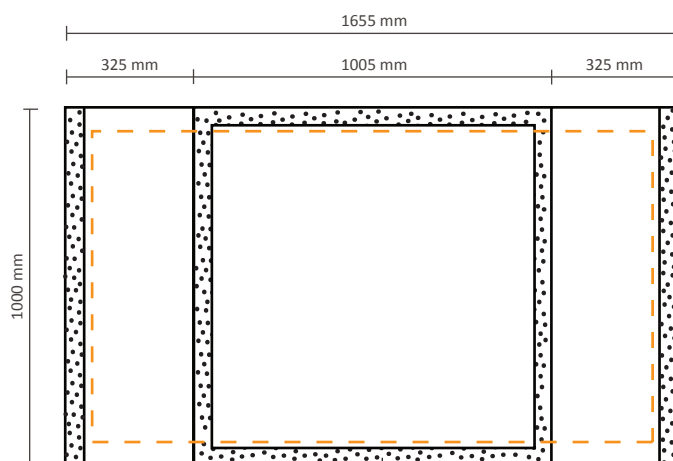

Dimensions

- Nous communiquons toujours d'abord la largeur puis la hauteur en mm (l x h).
- Les fichiers fournis avec un rapport correct (l x h) sont automatiquement redimensionnés au format demandé.
- Nous corrigeons automatiquement les rapports (l x h) anormaux jusqu'à 1,5% aux dimensions commandées. Au-dessus de 1,5%, nous prenons contact avec vous.
- Les dimensions du visuel peuvent différer légèrement en raison de l'allongement, du rétrécissement ou de l'élasticité du support.

Configuration du fichier

Placez du texte et des images importants dedans la ligne orange. La distance entre **la ligne orange** et le bord du document est de **7 cm**. La couture du velcro tombe en dehors de la ligne orange.

Livraison du fichier

- Enlevez toutes les indications des dimensions et toutes les lignes (orange & noir).
- Livrez en dimension réelle en format PDF via E-mail / YouSendit / WeTransfer.

Counter Fabric

Specifications graphiques

Dessus de table droit noire (CFTTB)

Dessus de table droit bois (CFTTW)

Dessus de table droit argent (CFTTS)

Dessus de table droit blanc (CFTTWH)

Boucle en velcro de 5cm à l'arrière.